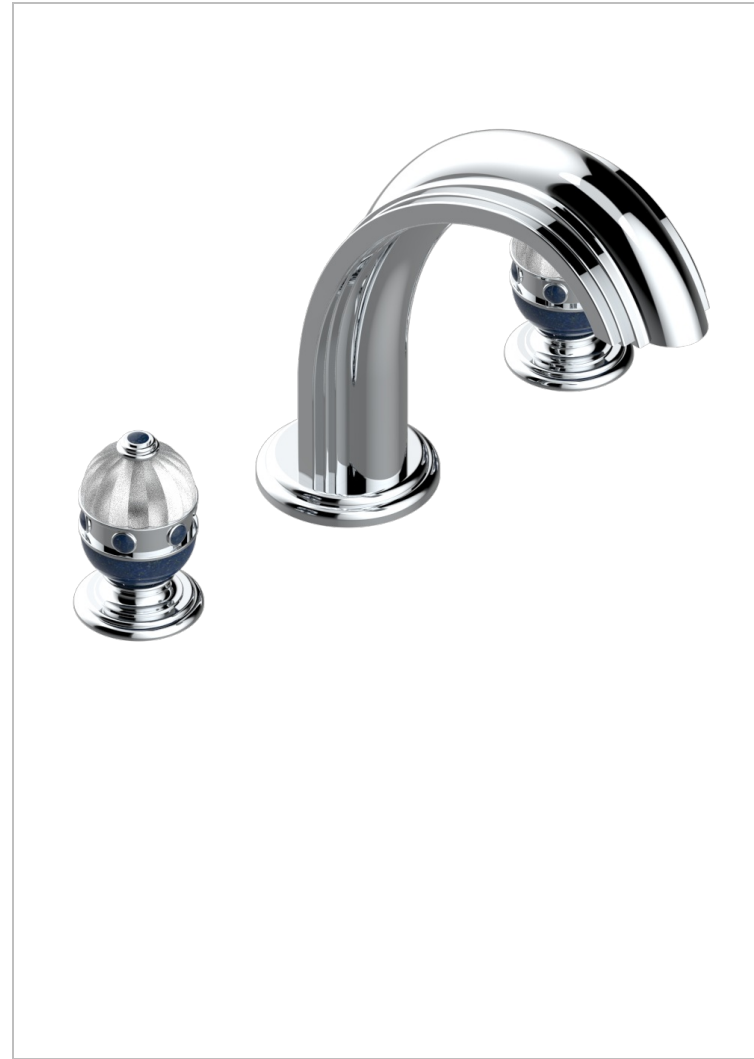

# CHEVERNY LAPIS LAZULI

A1T-25SGUS

THG  
PARIS

Mélangeur de bain simple sur gorge avec bec super goliath - standard américain -

## CARACTERÍSTICAS

- Cheverny Lapis Lazuli
- Mélangeur de bain simple sur gorge avec bec super goliath - standard américain -

## ACABADOS DISPONIBLES

Cerámica negra mate - D30  
Cromo - A02  
Cromo / dorado - G02  
Cromo mate - CO2  
Dorado - F01  
Dorado mate - F07

Dorado pálido - F30  
Dorado pálido mate (sin barniz) - F31  
Níquel - B01  
Níquel mate - C01  
Níquel viejo - H28  
Pvd blush - H62