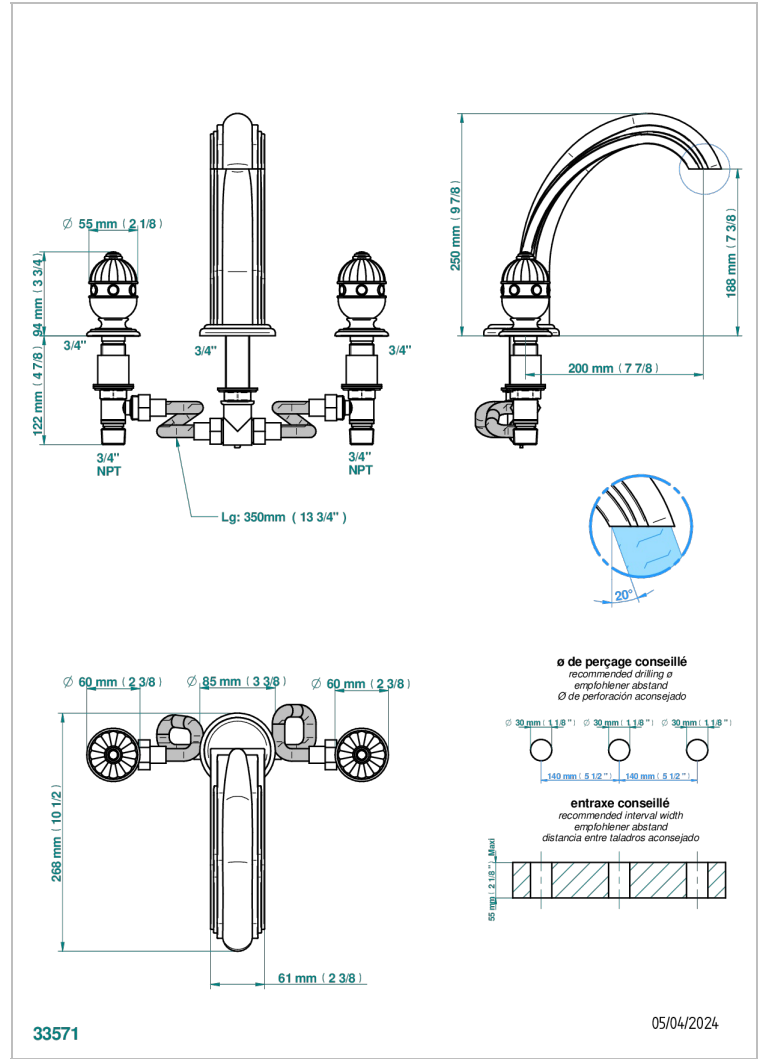

# CHEVERNY LAPIS LAZULI

A1T-25SGUS

THG  
PARIS

Mélangeur de bain simple sur gorge avec bec super goliath - standard américain -

## CARACTERÍSTICAS

- Cheverny Lapis Lazuli
- Mélangeur de bain simple sur gorge avec bec super goliath - standard américain -