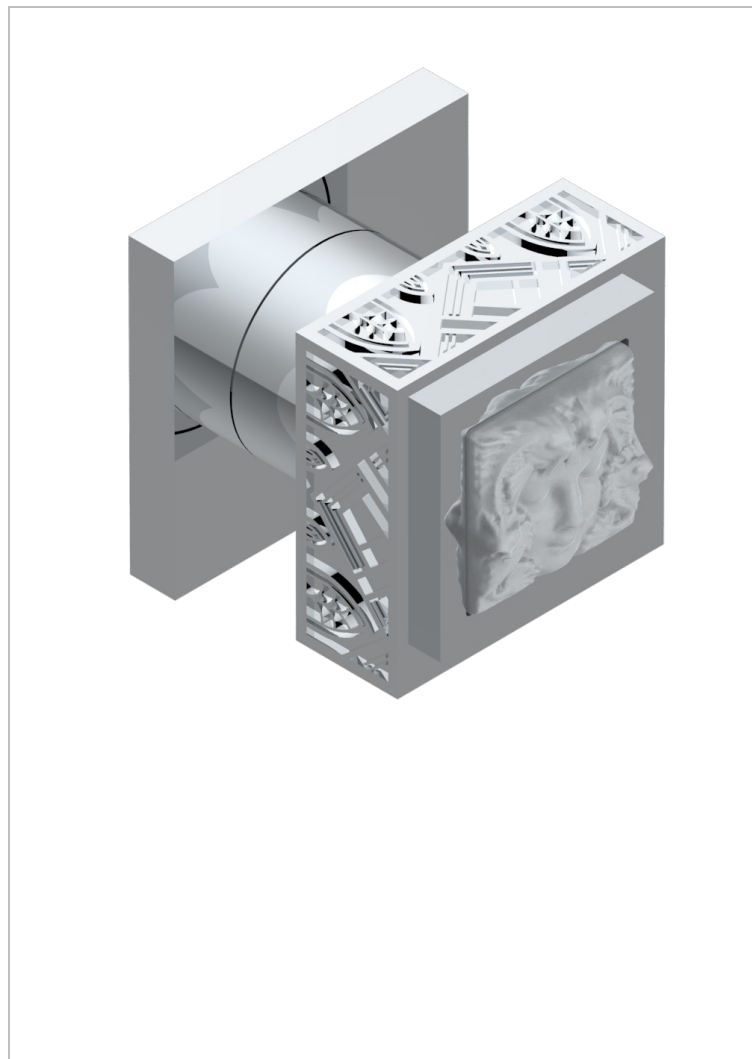

# MASQUE DE FEMME METAL GRAVE

A2T-30B

Garniture sans tête (croisillon, rosace et allonge) pour robinet d'arrêt 1/2" ref.30/CA & 30/HA et 3/4" ref.32/CA & 32/HA ou inverseur ref.50/4VMA

## CARACTÉRISTIQUES

- Garniture pour robinet d'arrêt Réf.30, 32 ou inverseur mural 50/4/VM
- Livrée sans partie encastrée

## PRODUITS ASSOCIÉS

- Ref. G00-32CUSA Robinet d'arrêt à encastrer 3/4" côté froid tête 1/4 tour fermeture gauche -standard américain sans garniture
- Ref. G00-32HUSA Robinet d'arrêt à encastrer 3/4" côté chaud tête 1/4 tour fermeture droite - standard américain sans garniture
- Ref. G00-30CUSA Robinet d'arrêt a encastrer 1/2 " cote froid tete 1/4 tour fermeture gauche - standard americain sans garniture
- Ref. G00-30HUSA Robinet d'arret a encastrer 1/2 " cote chaud tete 1/4 tour fermeture droite - standard americain sans garniture

Vieux nickel - H28