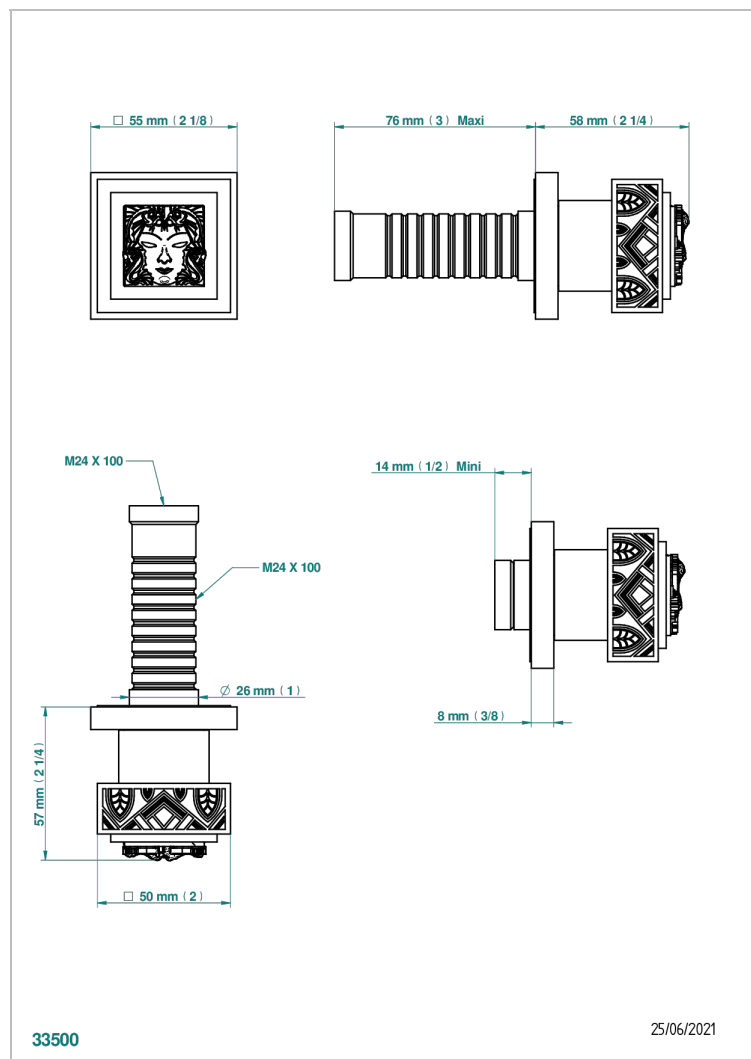

# MASQUE DE FEMME METAL GRAVE

A2T-30B

Garniture sans tête (croisillon, rosace et allonge) pour robinet d'arrêt 1/2" ref.30/CA & 30/HA et 3/4" ref.32/CA & 32/HA ou inverseur ref.50/4VMA

## CARACTÉRISTIQUES

- Garniture pour robinet d'arrêt Réf.30, 32 ou inverseur mural 50/4/VM
- Livrée sans partie encastrée

## PRODUITS ASSOCIÉS

- Ref. G00-32CUSA Robinet d'arrêt à encastrer 3/4" côté froid tête 1/4 tour fermeture gauche -standard américain sans garniture
- Ref. G00-32HUSA Robinet d'arrêt à encastrer 3/4" côté chaud tête 1/4 tour fermeture droite - standard américain sans garniture
- Ref. G00-30CUSA Robinet d'arrêt a encastrer 1/2 " cote froid tete 1/4 tour fermeture gauche - standard americain sans garniture
- Ref. G00-30HUSA Robinet d'arret a encastrer 1/2 " cote chaud tete 1/4 tour fermeture droite - standard americain sans garniture

Vieux nickel - H28