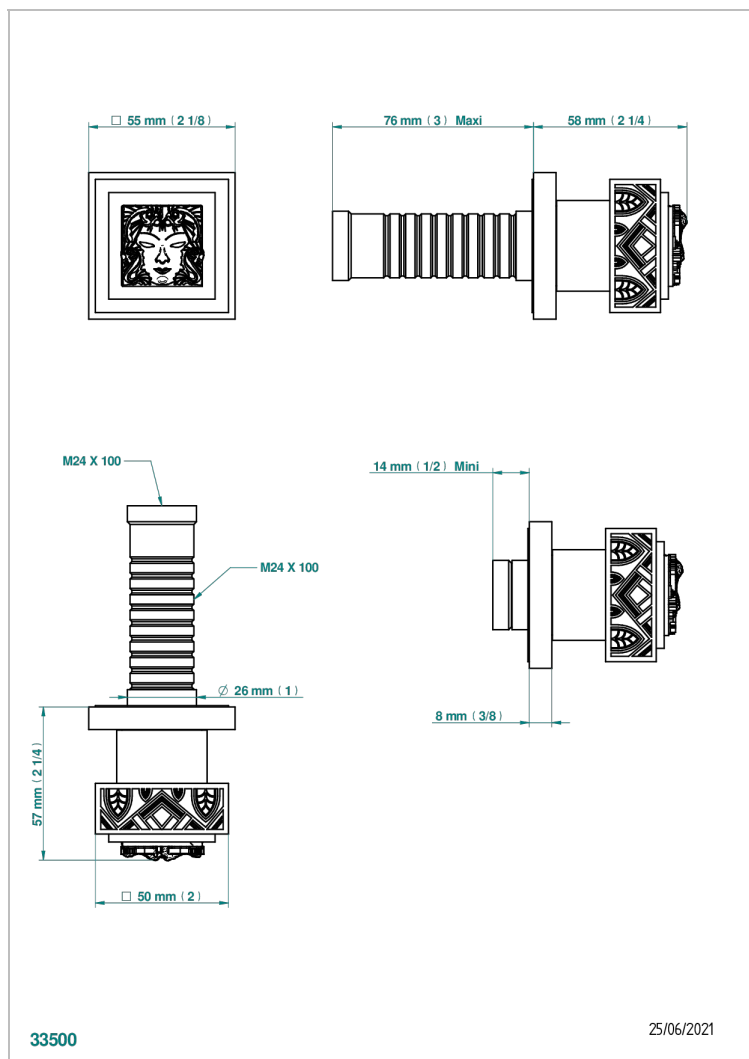

MASQUE DE FEMME, METAL GRABADO

A2T-30B

Parte externa para llave de paso mural ref. 30 & 32 y para inversor mural ref. 50/4/VM (mando, rosetón y alargador, sin cartucho)

CARACTERÍSTICAS

- Masque de Femme, metal grabado
- Parte externa para llave de paso mural ref. 30 & 32 y para inversor mural ref. 50/4/VM (mando, rosetón y alargador, sin cartucho)

PRODUCTOS RELACIONADOS

- Ref. G00-32CUSA Robinet d'arrêt à encastrer 3/4" côté froid tête 1/4 tour fermeture gauche -standard américain sans garniture
- Ref. G00-32HUSA Robinet d'arrêt à encastrer 3/4" côté chaud tête 1/4 tour fermeture droite - standard américain sans garniture
- Ref. G00-30CUSA Robinet d'arrêt a encastrer 1/2 " cote froid tete 1/4 tour fermeture gauche - standard americain sans garniture
- Ref. G00-30HUSA Robinet d'arret a encastrer 1/2 " cote chaud tete 1/4 tour fermeture droite - standard americain sans garniture