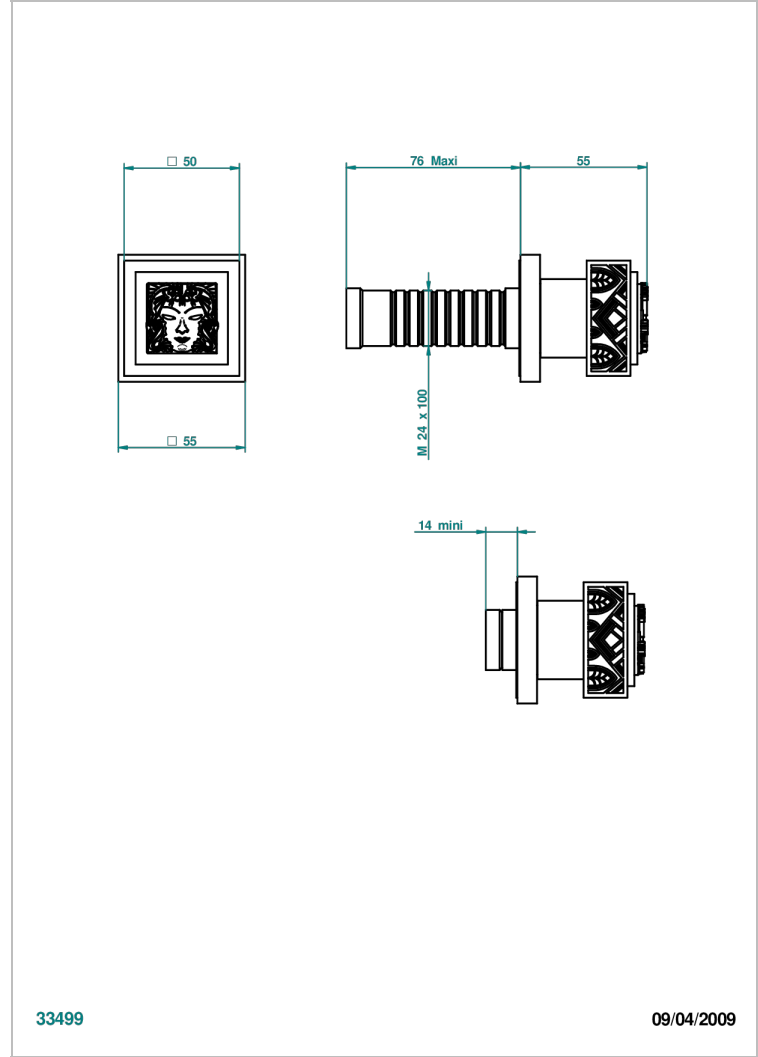

# MASQUE DE FEMME SOLAIRE

A2S-30B

THG<sup>®</sup>  
PARIS

Garniture sans tête (croisillon, rosace et allonge) pour robinet d'arrêt 1/2" ref.30/CA & 30/HA et 3/4" ref.32/CA & 32/HA ou inverseur ref.50/4VMA

## CARACTÉRISTIQUES

- Garniture pour robinet d'arrêt Réf.30, 32 ou inverseur mural 50/4/VM
- Livrée sans partie encastrée

## PRODUITS ASSOCIÉS

- Ref. G00-32CUSA Robinet d'arrêt à encastrer 3/4" côté froid tête 1/4 tour fermeture gauche -standard américain sans garniture
- Ref. G00-32HUSA Robinet d'arrêt à encastrer 3/4" côté chaud tête 1/4 tour fermeture droite - standard américain sans garniture
- Ref. G00-30CUSA Robinet d'arrêt a encastrer 1/2 " cote froid tete 1/4 tour fermeture gauche - standard americain sans garniture
- Ref. G00-30HUSA Robinet d'arret a encastrer 1/2 " cote chaud tete 1/4 tour fermeture droite - standard americain sans garniture