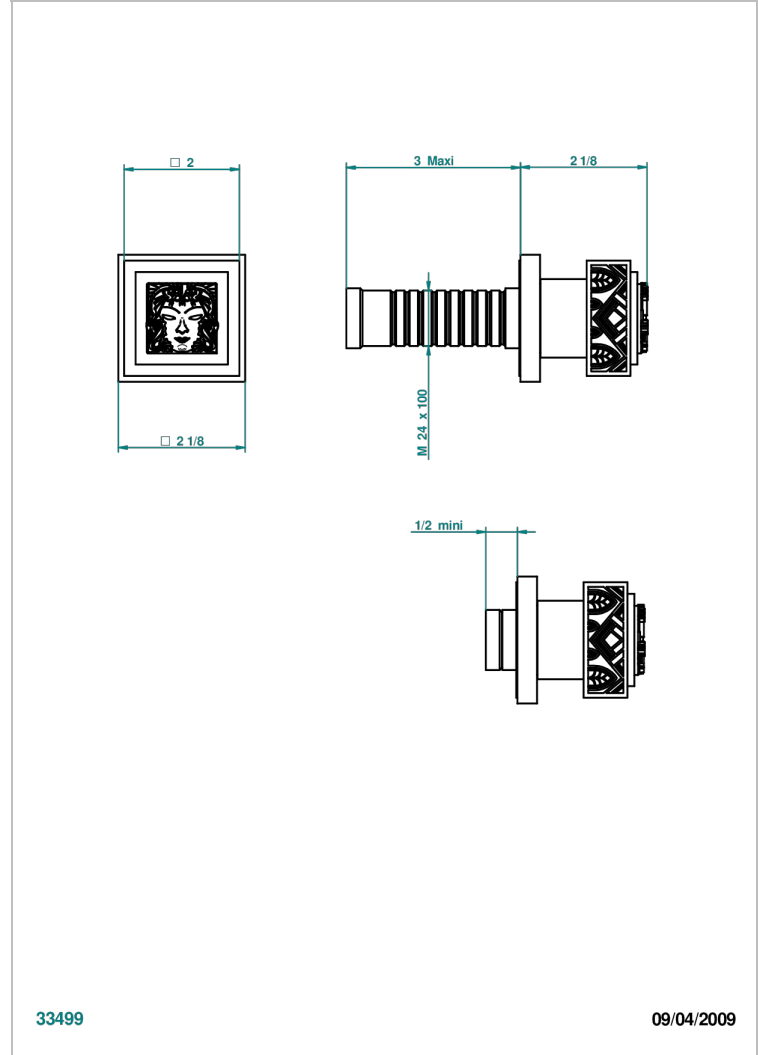

MASQUE DE FEMME SOLAIRE

A2S-30B

THG[®]
PARIS

Garniture sans tête (croisillon, rosace et allonge) pour robinet d'arrêt 1/2" ref.30/CA & 30/HA et 3/4" ref.32/CA & 32/HA ou inverseur ref.50/4VMA

CARACTÉRISTIQUES

- Garniture pour robinet d'arrêt Réf.30, 32 ou inverseur mural 50/4/VM
- Livrée sans partie encastrée

PRODUITS ASSOCIÉS

- Ref. G00-32CUSA Robinet d'arrêt à encastrer 3/4" côté froid tête 1/4 tour fermeture gauche -standard américain sans garniture
- Ref. G00-32HUSA Robinet d'arrêt à encastrer 3/4" côté chaud tête 1/4 tour fermeture droite - standard américain sans garniture
- Ref. G00-30CUSA Robinet d'arrêt a encastrer 1/2 " cote froid tete 1/4 tour fermeture gauche - standard americain sans garniture
- Ref. G00-30HUSA Robinet d'arret a encastrer 1/2 " cote chaud tete 1/4 tour fermeture droite - standard americain sans garniture