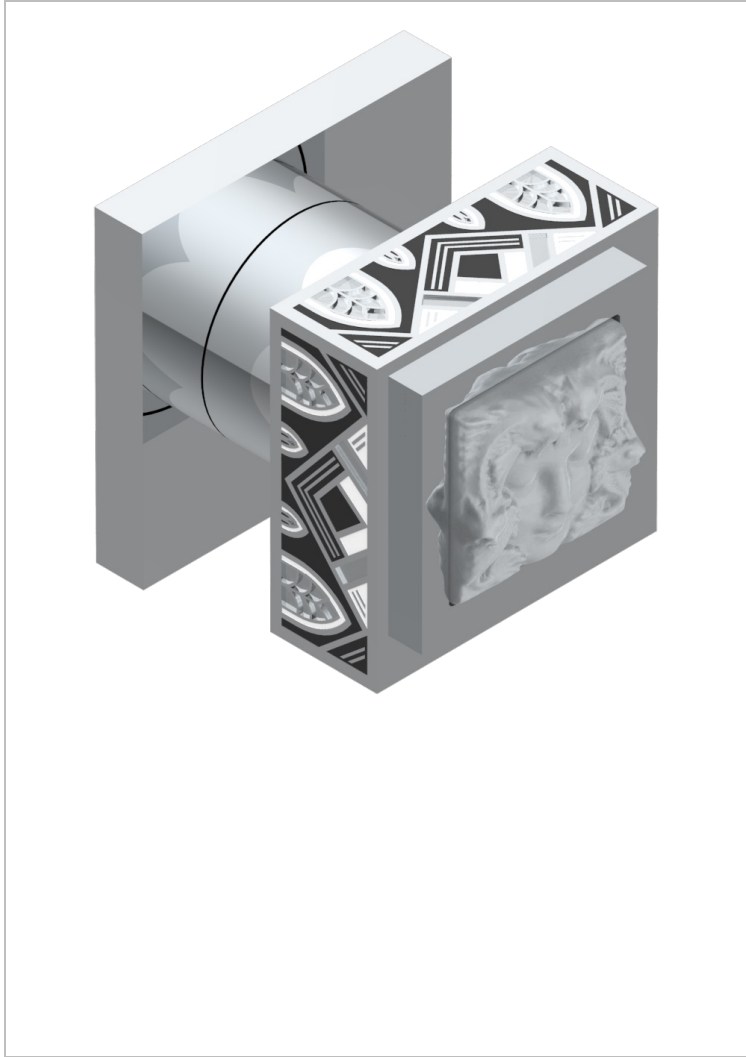

MASQUE DE FEMME LUNAIRE

A2R-30B

THG[®]
PARIS

Garniture sans tête (croisillon, rosace et allonge) pour robinet d'arrêt 1/2" ref.30/CA & 30/HA et 3/4" ref.32/CA & 32/HA ou inverseur ref.50/4VMA

CARACTÉRISTIQUES

- Garniture pour robinet d'arrêt Réf.30, 32 ou inverseur mural 50/4/VM
- Livrée sans partie encastrée

PRODUITS ASSOCIÉS

- Ref. G00-32CUSA Robinet d'arrêt à encastrer 3/4" côté froid tête 1/4 tour fermeture gauche -standard américain sans garniture
- Ref. G00-32HUSA Robinet d'arrêt à encastrer 3/4" côté chaud tête 1/4 tour fermeture droite - standard américain sans garniture
- Ref. G00-30CUSA Robinet d'arrêt a encastrer 1/2 " cote froid tete 1/4 tour fermeture gauche - standard americain sans garniture
- Ref. G00-30HUSA Robinet d'arret a encastrer 1/2 " cote chaud tete 1/4 tour fermeture droite - standard americain sans garniture

FINITIONS DISPONIBLES

Chromé - A02
Chromé / doré - G02
Chromé mat - C02
Doré brillant - F01
Doré mat - F07
Nickel brillant - B01

Nickel mat - C01
Noir mat céramique - D30
Or pâle - F30
Or pâle mat - F31