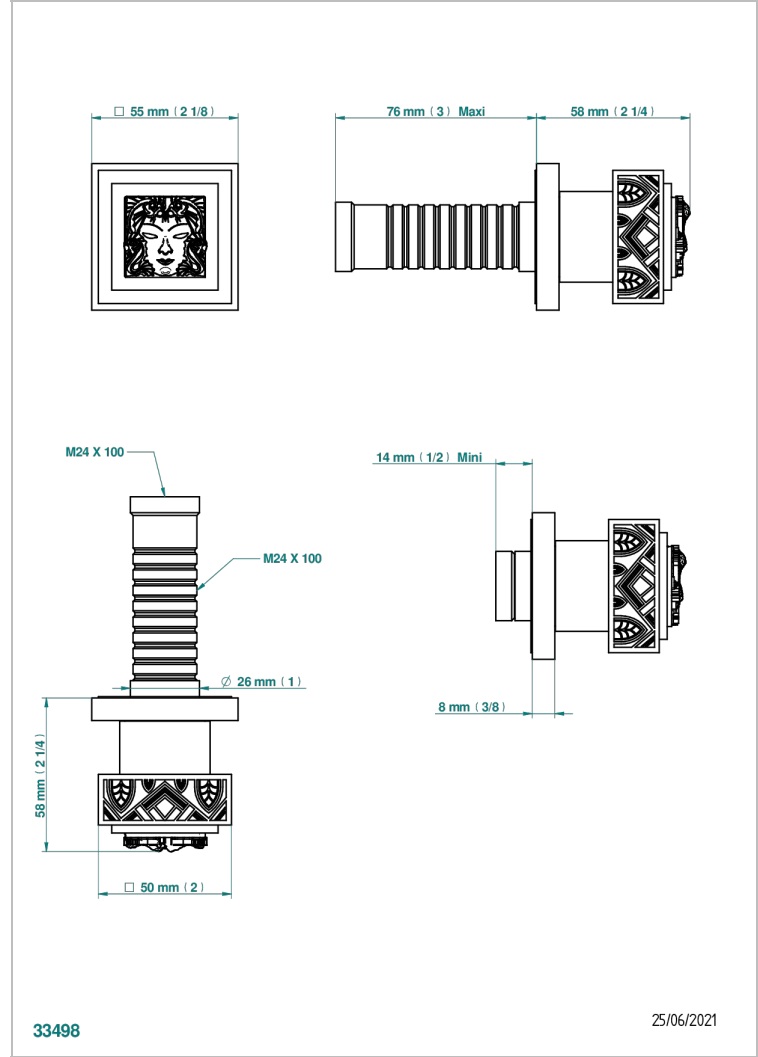

MASQUE DE FEMME LUNAIRE

A2R-30B

THG[®]
PARIS

Garniture sans tête (croisillon, rosace et allonge) pour robinet d'arrêt 1/2" ref.30/CA & 30/HA et 3/4" ref.32/CA & 32/HA ou inverseur ref.50/4VMA

CARACTÉRISTIQUES

- Garniture pour robinet d'arrêt Réf.30, 32 ou inverseur mural 50/4/VM
- Livrée sans partie encastrée

PRODUITS ASSOCIÉS

- Ref. G00-32CUSA Robinet d'arrêt à encastrer 3/4" côté froid tête 1/4 tour fermeture gauche -standard américain sans garniture
- Ref. G00-32HUSA Robinet d'arrêt à encastrer 3/4" côté chaud tête 1/4 tour fermeture droite - standard américain sans garniture
- Ref. G00-30CUSA Robinet d'arrêt a encastrer 1/2 " cote froid tete 1/4 tour fermeture gauche - standard americain sans garniture
- Ref. G00-30HUSA Robinet d'arret a encastrer 1/2 " cote chaud tete 1/4 tour fermeture droite - standard americain sans garniture

FINITIONS DISPONIBLES

Chromé - A02
Chromé / doré - G02
Chromé mat - C02
Doré brillant - F01
Doré mat - F07
Nickel brillant - B01

Nickel mat - C01
Noir mat céramique - D30
Or pâle - F30
Or pâle mat - F31