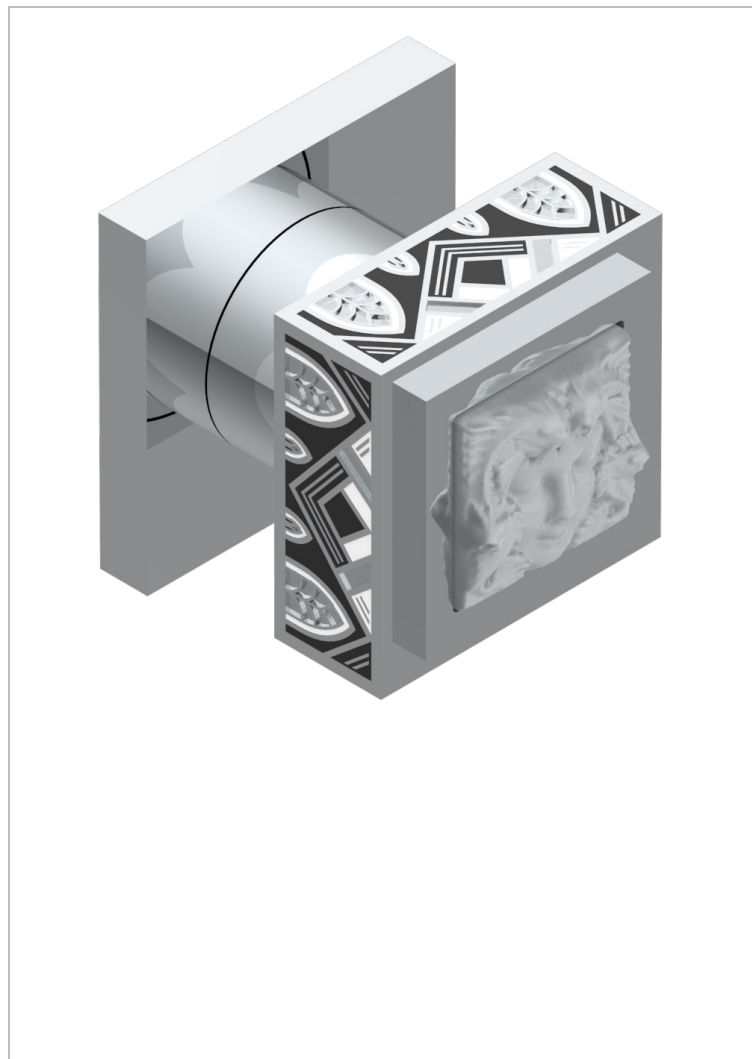

# MASQUE DE FEMME LUNAIRE

A2R-30B

Parte externa para llave de paso mural ref. 30 & 32 y para inversor mural ref. 50/4/VM (mando, rosetón y alargador, sin cartucho)

## CARACTERÍSTICAS

- Masque de Femme Lunaire
- Parte externa para llave de paso mural ref. 30 & 32 y para inversor mural ref. 50/4/VM (mando, rosetón y alargador, sin cartucho)

## PRODUCTOS RELACIONADOS

- Ref. G00-32CUSA Robinet d'arrêt à encastrer 3/4" côté froid tête 1/4 tour fermeture gauche -standard américain sans garniture
- Ref. G00-32HUSA Robinet d'arrêt à encastrer 3/4" côté chaud tête 1/4 tour fermeture droite - standard américain sans garniture
- Ref. G00-30CUSA Robinet d'arrêt a encastrer 1/2 " cote froid tete 1/4 tour fermeture gauche - standard americain sans garniture
- Ref. G00-30HUSA Robinet d'arrêt a encastrer 1/2 " cote chaud tete 1/4 tour fermeture droite - standard americain sans garniture

## ACABADOS DISPONIBLES

Cerámica negra mate - D30  
Cromo - A02  
Cromo / dorado - G02  
Cromo mate - C02  
Dorado - F01  
Dorado mate - F07

Dorado pálido - F30  
Dorado pálido mate (sin barniz) - F31  
Níquel - B01  
Níquel mate - C01