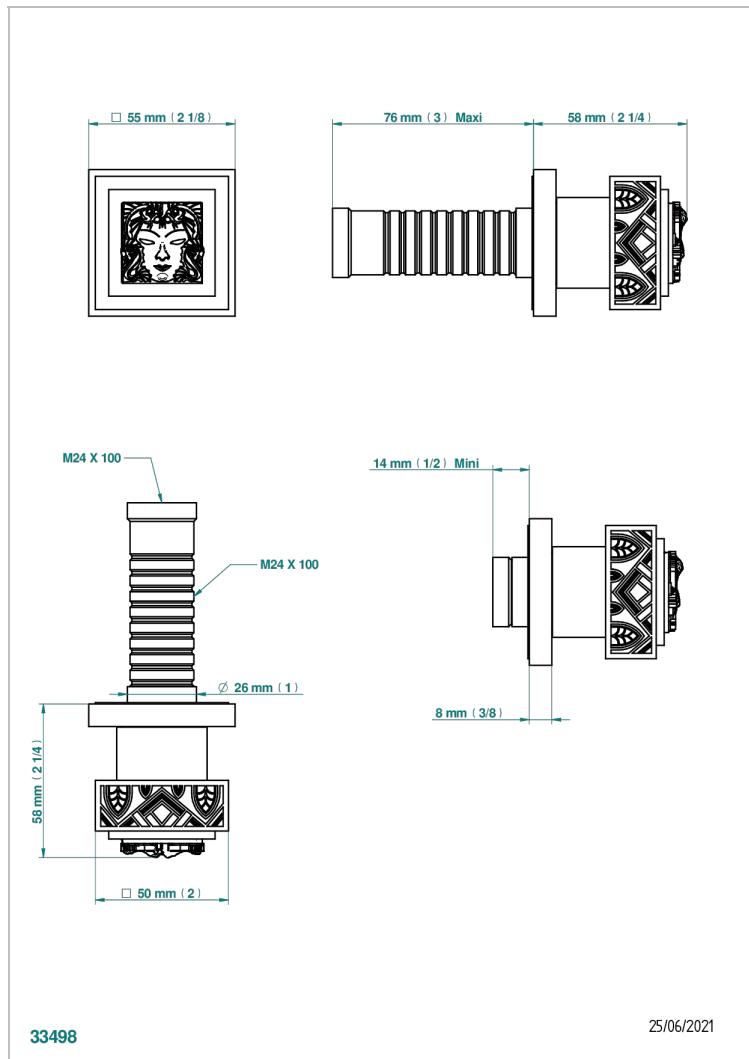

# MASQUE DE FEMME LUNAIRE

A2R-30B

Parte externa para llave de paso mural ref. 30 & 32 y para inversor mural ref. 50/4/VM (mando, rosetón y alargador, sin cartucho)

## CARACTERÍSTICAS

- Masque de Femme Lunaire
- Parte externa para llave de paso mural ref. 30 & 32 y para inversor mural ref. 50/4/VM (mando, rosetón y alargador, sin cartucho)

## PRODUCTOS RELACIONADOS

- Ref. G00-32CUSA Robinet d'arrêt à encastrer 3/4" côté froid tête 1/4 tour fermeture gauche -standard américain sans garniture
- Ref. G00-32HUSA Robinet d'arrêt à encastrer 3/4" côté chaud tête 1/4 tour fermeture droite - standard américain sans garniture
- Ref. G00-30CUSA Robinet d'arrêt a encastrer 1/2 " cote froid tete 1/4 tour fermeture gauche - standard americain sans garniture
- Ref. G00-30HUSA Robinet d'arrêt a encastrer 1/2 " cote chaud tete 1/4 tour fermeture droite - standard americain sans garniture