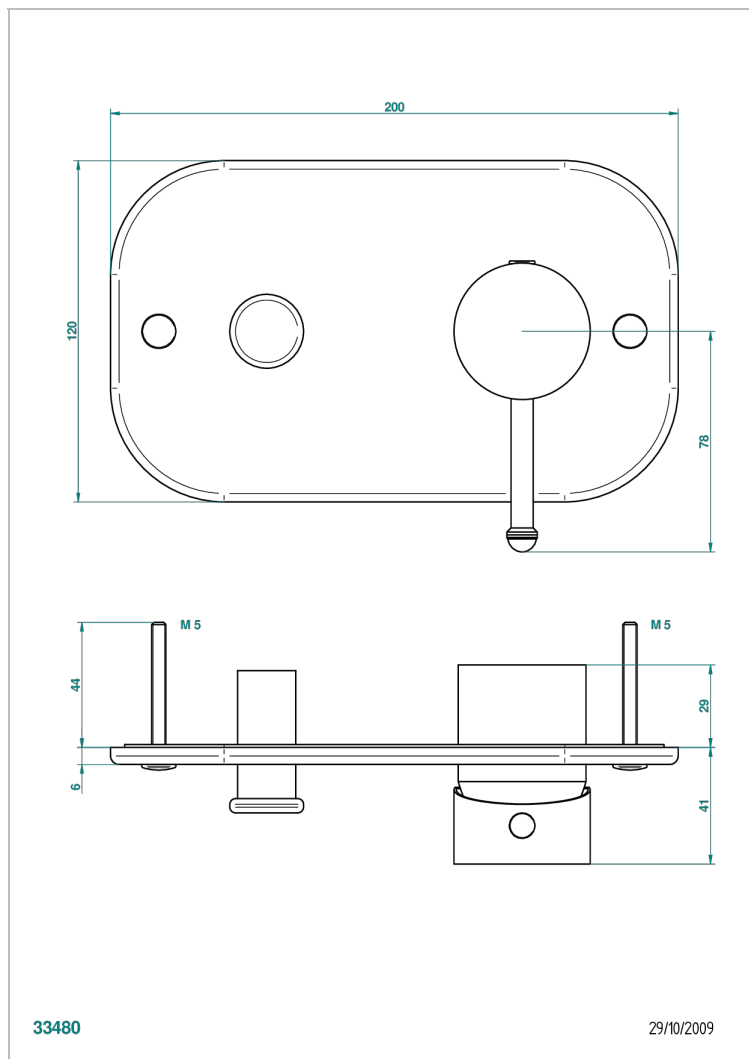

# MOSSI CRISTAL NEGRO

A2N-6550B

Parte externa para monomando de ducha mural

THG<sup>®</sup>  
PARIS

## CARACTERÍSTICAS

- Mossi cristal negro
- Parte externa para monomando de ducha mural

## PRODUCTOS RELACIONADOS

- Ref. G00-6550A Cuerpo de empotrar para monomando de ducha mural