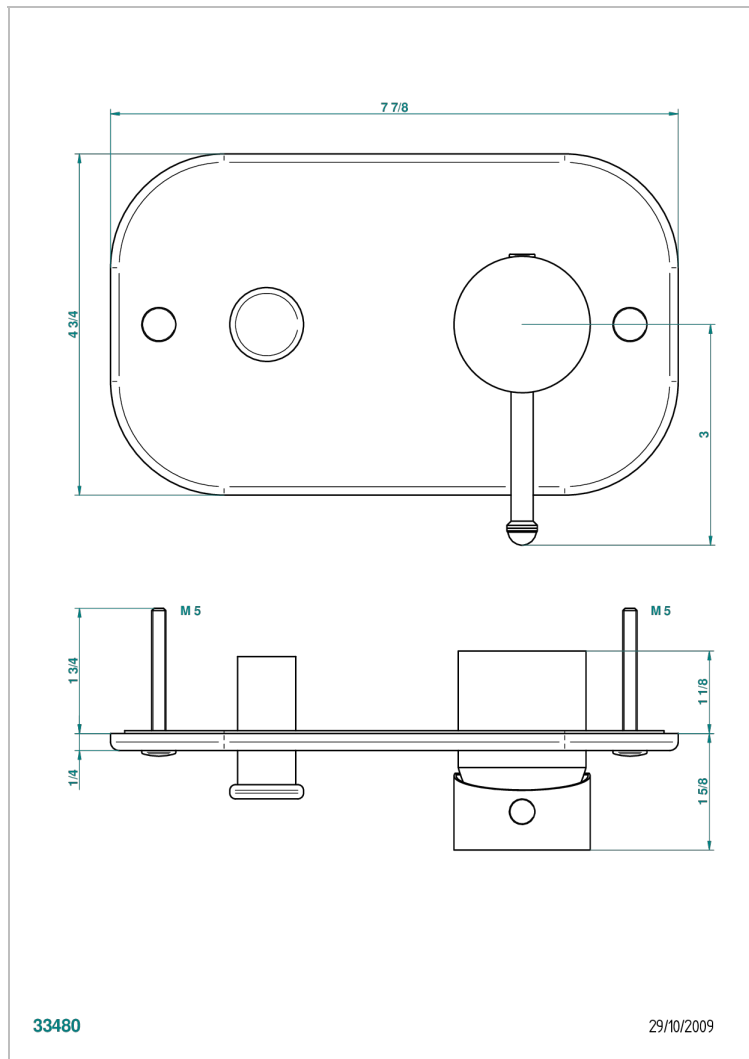

MOSSI CRISTAL NEGRO

A2N-6550B

Parte externa para monomando de ducha mural

THG[®]
PARIS

33480

29/10/2009

CARACTERÍSTICAS

- Mossi cristal negro
- Parte externa para monomando de ducha mural

PRODUCTOS RELACIONADOS

- Ref. G00-6550A Cuerpo de empotrar para monomando de ducha mural

ACABADOS DISPONIBLES

Bronce claro - D01
Cerámica negra mate - D30
Cobre viejo mate - H07
Cromo - A02
Cromo / dorado - G02
Cromo mate - C02