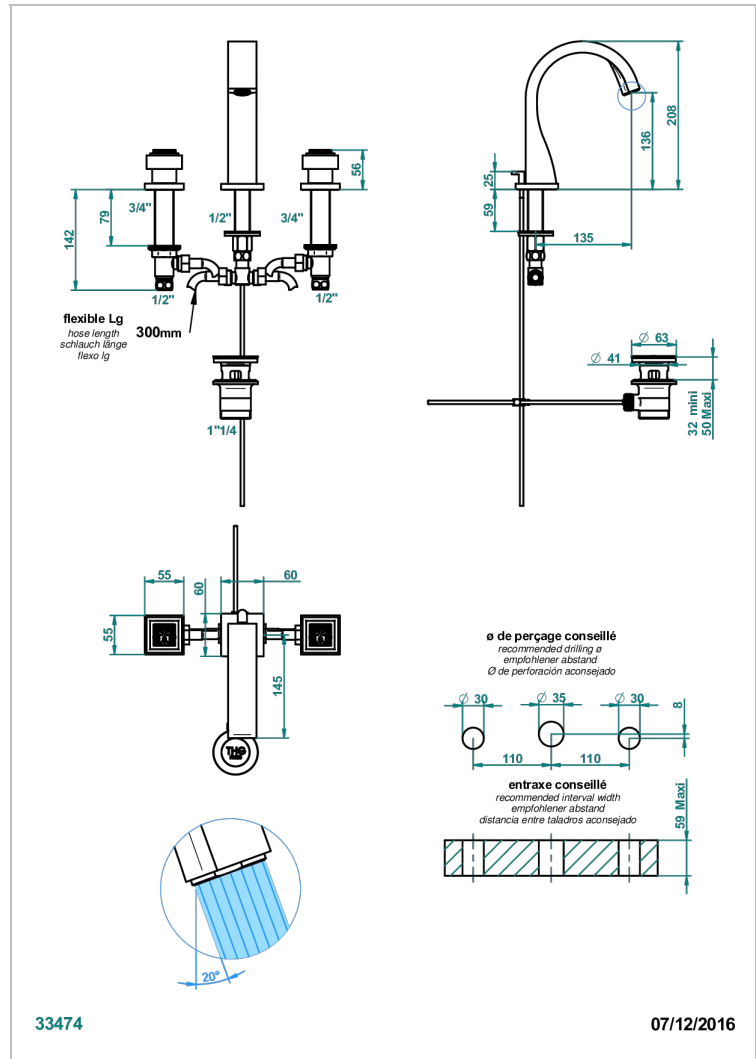

# MASQUE DE FEMME SMOOTH METAL

A2U-151M

3孔台盆龙头，带下水器，大理石紧固件

## 技术特征

- Recommandé : 3 bars (max. 5 bars) - Advised : 43,5 psi (max. 72 psi)
- 8,3 l/min à 3 bars (2.2 gpm at 43.5 psi)