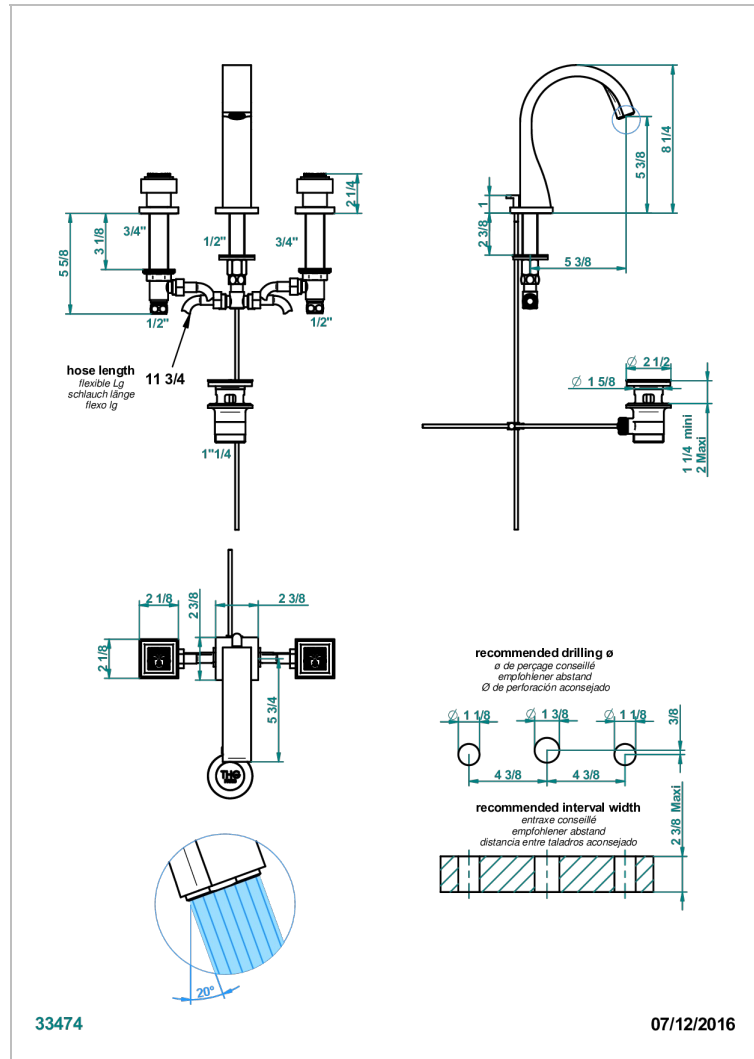

# MASQUE DE FEMME SMOOTH METAL

A2U-151M

3孔台盆龙头, 带下水器, 大理石紧固件

## 特色

- ACS : 18ACCLY393
- NF : NF EN 200 - IA - Chrome
- SVGW-SSIGE : 1901-6813

## 技术特征

- Recommandé : 3 bars (max. 5 bars) - Advised : 43,5 psi (max. 72 psi)
- 8,3 l/min à 3 bars (2.2 gpm at 43.5 psi)