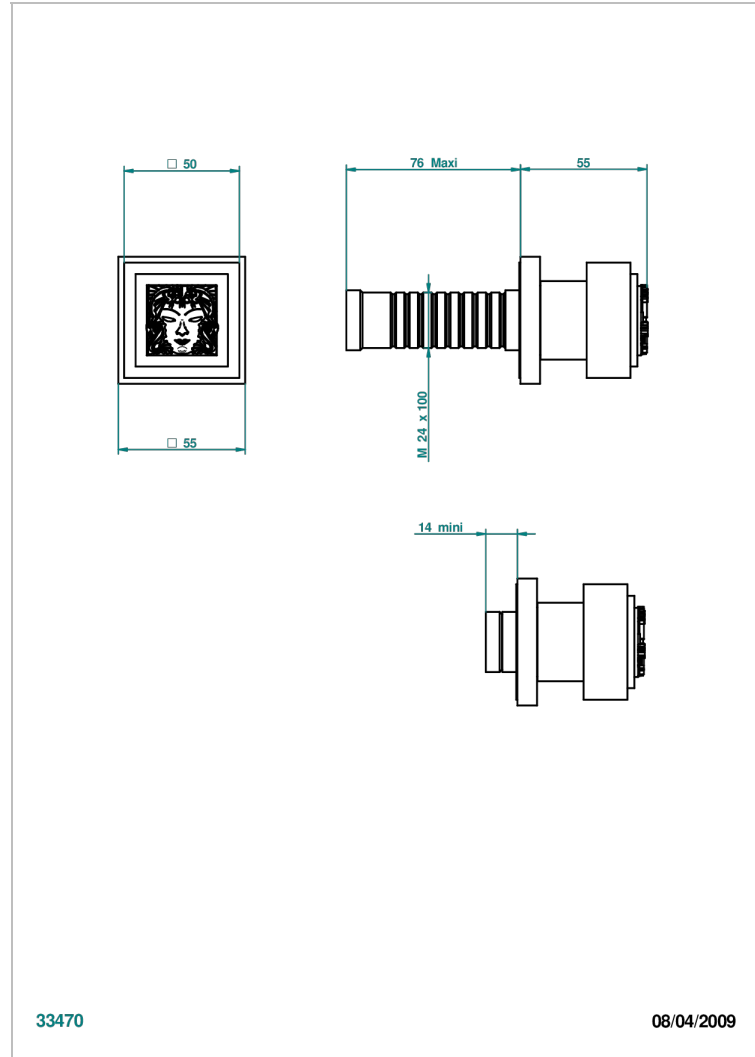

MASQUE DE FEMME METAL LISSE

A2U-30B

THG[®]
PARIS

Garniture sans tête (croisillon, rosace et allonge) pour robinet d'arrêt 1/2" ref.30/CA & 30/HA et 3/4" ref.32/CA & 32/HA ou inverseur ref.50/4VMA

33470

08/04/2009

CARACTÉRISTIQUES

- Garniture pour robinet d'arrêt Réf.30, 32 ou inverseur mural 50/4/VM
- Livrée sans partie encastrée

PRODUITS ASSOCIÉS

- Ref. G00-32CUSA Robinet d'arrêt à encastrer 3/4" côté froid tête 1/4 tour fermeture gauche -standard américain sans garniture
- Ref. G00-32HUSA Robinet d'arrêt à encastrer 3/4" côté chaud tête 1/4 tour fermeture droite - standard américain sans garniture
- Ref. G00-30CUSA Robinet d'arrêt a encastrer 1/2 " cote froid tete 1/4 tour fermeture gauche - standard americain sans garniture
- Ref. G00-30HUSA Robinet d'arret a encastrer 1/2 " cote chaud tete 1/4 tour fermeture droite - standard americain sans garniture

Vieux nickel - H28