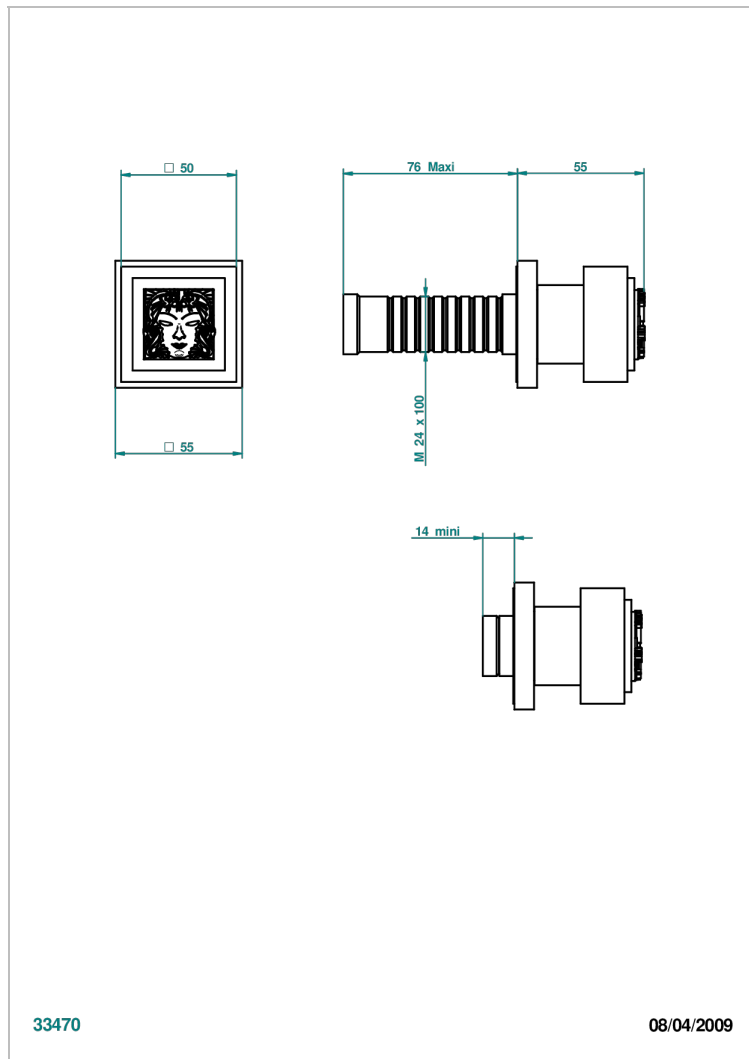

# MASQUE DE FEMME, METAL LISO

A2U-30B

Parte externa para llave de paso mural ref. 30 & 32 y para inversor mural ref. 50/4/VM (mando, rosetón y alargador, sin cartucho)

33470

08/04/2009

## CARACTERÍSTICAS

- Masque de Femme, metal liso
- Parte externa para llave de paso mural ref. 30 & 32 y para inversor mural ref. 50/4/VM (mando, rosetón y alargador, sin cartucho)

## PRODUCTOS RELACIONADOS

- Ref. G00-32CUSA Robinet d'arrêt à encastrer 3/4" côté froid tête 1/4 tour fermeture gauche -standard américain sans garniture
- Ref. G00-32HUSA Robinet d'arrêt à encastrer 3/4" côté chaud tête 1/4 tour fermeture droite - standard américain sans garniture
- Ref. G00-30CUSA Robinet d'arrêt a encastrer 1/2 " cote froid tete 1/4 tour fermeture gauche - standard americain sans garniture
- Ref. G00-30HUSA Robinet d'arret a encastrer 1/2 " cote chaud tete 1/4 tour fermeture droite - standard americain sans garniture