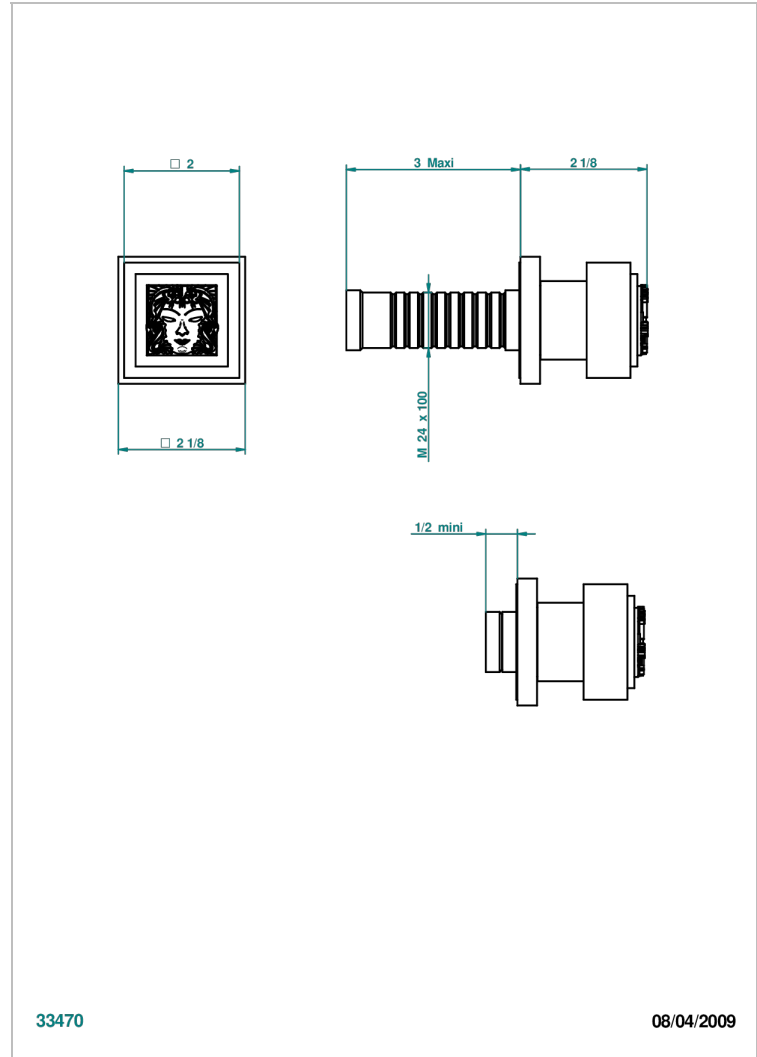

# MASQUE DE FEMME METAL LISSE

A2U-30B

THG<sup>®</sup>  
PARIS

Garniture sans tête (croisillon, rosace et allonge) pour robinet d'arrêt 1/2" ref.30/CA & 30/HA et 3/4" ref.32/CA & 32/HA ou inverseur ref.50/4VMA

## CARACTÉRISTIQUES

- Garniture pour robinet d'arrêt Réf.30, 32 ou inverseur mural 50/4/VM
- Livrée sans partie encastrée

## PRODUITS ASSOCIÉS

- Ref. G00-32CUSA Robinet d'arrêt à encastrer 3/4" côté froid tête 1/4 tour fermeture gauche -standard américain sans garniture
- Ref. G00-32HUSA Robinet d'arrêt à encastrer 3/4" côté chaud tête 1/4 tour fermeture droite - standard américain sans garniture
- Ref. G00-30CUSA Robinet d'arrêt a encastrer 1/2 " cote froid tete 1/4 tour fermeture gauche - standard americain sans garniture
- Ref. G00-30HUSA Robinet d'arret a encastrer 1/2 " cote chaud tete 1/4 tour fermeture droite - standard americain sans garniture