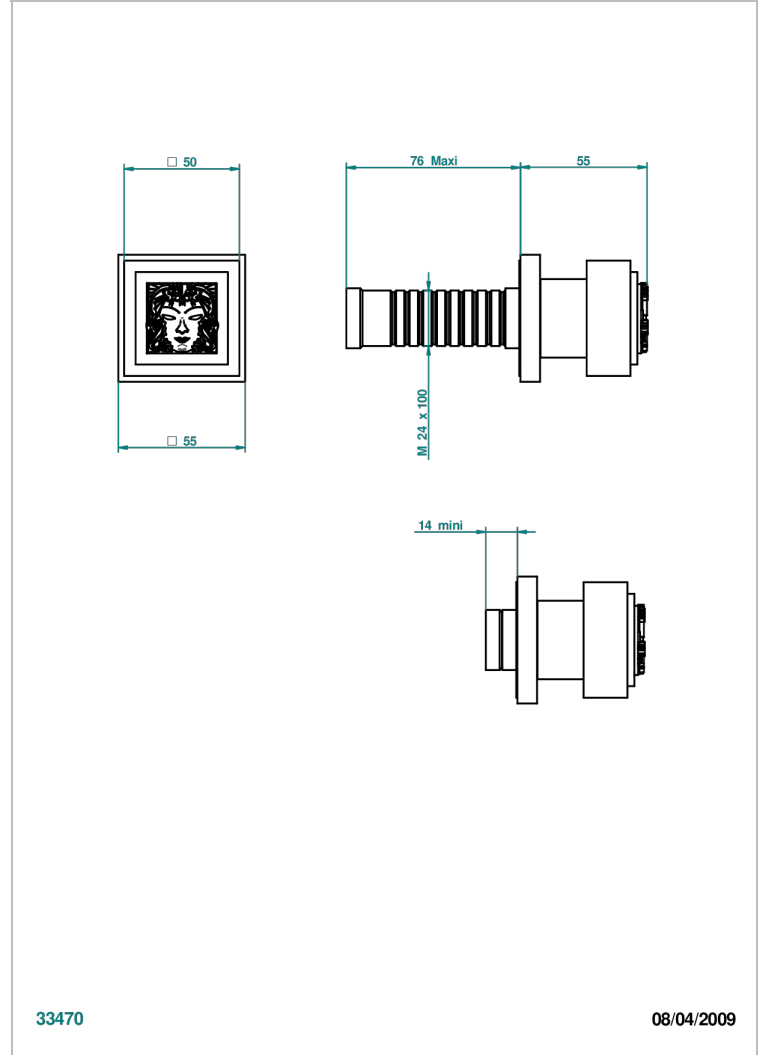

MASQUE DE FEMME METAL LISSE

A2U-30B

THG[®]
PARIS

Garniture sans tête (croisillon, rosace et allonge) pour robinet d'arrêt 1/2" ref.30/CA & 30/HA et 3/4" ref.32/CA & 32/HA ou inverseur ref.50/4VMA

CARACTÉRISTIQUES

- Garniture pour robinet d'arrêt Réf.30, 32 ou inverseur mural 50/4/VM
- Livrée sans partie encastrée

PRODUITS ASSOCIÉS

- Ref. G00-30/CA Robinet d'arrêt à encastrer 1/2", avec tête 1/4 tour fermeture gauche, sans garniture
- Ref. G00-30/HA Robinet d'arrêt à encastrer 1/2", avec tête 1/4 tour fermeture droite, sans garniture
- Ref. G00-32/CA Robinet d'arrêt à encastrer 3/4", avec tête 1/4 tour fermeture gauche, sans garniture
- Ref. G00-32/HA Robinet d'arrêt à encastrer 3/4", avec tête 1/4 tour fermeture droite, sans garniture

Vieux nickel - H28