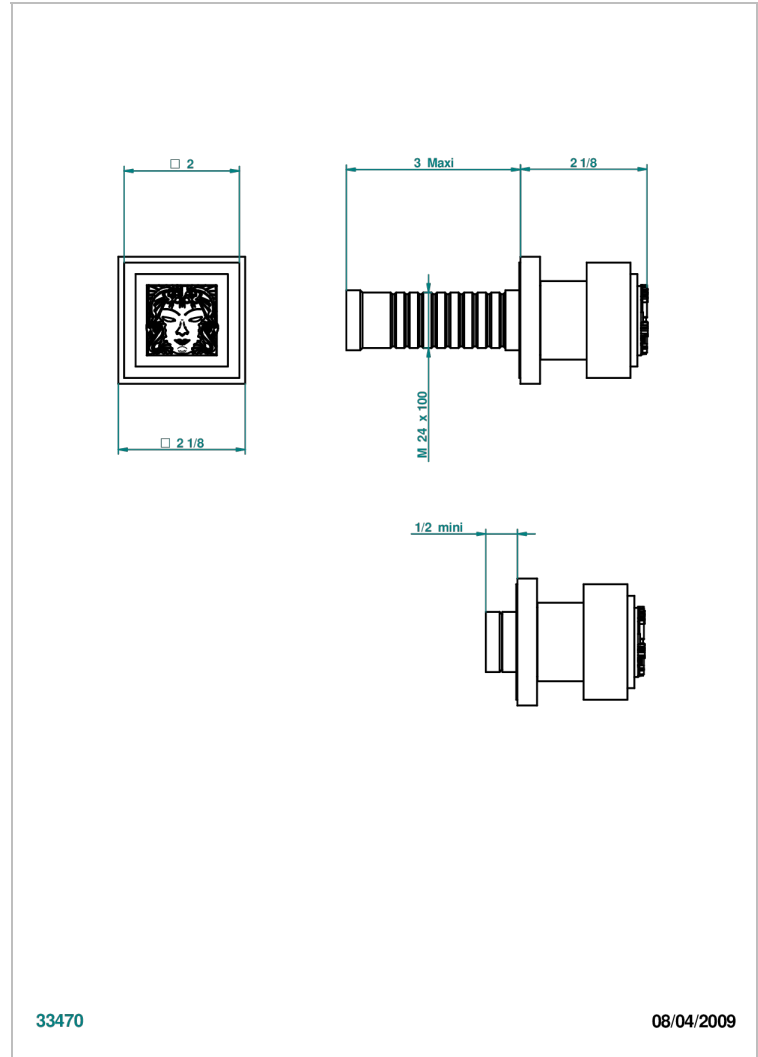

MASQUE DE FEMME METAL LISSE

A2U-30B

THG[®]
PARIS

Garniture sans tête (croisillon, rosace et allonge) pour robinet d'arrêt 1/2" ref.30/CA & 30/HA et 3/4" ref.32/CA & 32/HA ou inverseur ref.50/4VMA

CARACTÉRISTIQUES

- Garniture pour robinet d'arrêt Réf.30, 32 ou inverseur mural 50/4/VM
- Livrée sans partie encastrée

PRODUITS ASSOCIÉS

- Ref. G00-30/CA Robinet d'arrêt à encastrer 1/2", avec tête 1/4 tour fermeture gauche, sans garniture
- Ref. G00-30/HA Robinet d'arrêt à encastrer 1/2", avec tête 1/4 tour fermeture droite, sans garniture
- Ref. G00-32/CA Robinet d'arrêt à encastrer 3/4", avec tête 1/4 tour fermeture gauche, sans garniture
- Ref. G00-32/HA Robinet d'arrêt à encastrer 3/4", avec tête 1/4 tour fermeture droite, sans garniture

Vieux nickel - H28