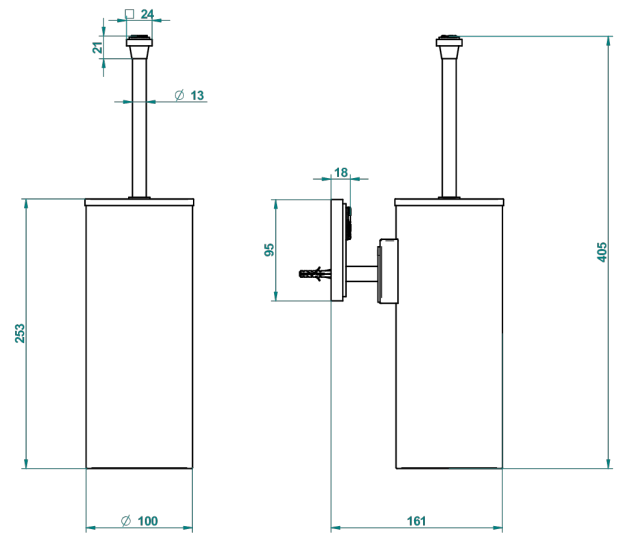

MASQUE DE FEMME, METAL GRABADO

A2T-4720C

Escobillero mural y escobilla con tapa

THG®
PARIS

33467

27/10/2015

CARACTERÍSTICAS

- Masque de Femme, metal grabado
- Escobillero mural y escobilla con tapa

ACABADOS DISPONIBLES

Cerámica negra mate - D30
Cromo - A02
Cromo / dorado - G02
Cromo mate - C02
Dorado - F01
Dorado mate - F07

Dorado pálido - F30
Dorado pálido mate (sin barniz) - F31
Níquel - B01
Níquel mate - C01
Níquel viejo - H28
Pvd blush - H62

Pvd blush mate - H60
Pvd color latón - H49
Pvd color latón mate - H50
Pvd color níquel - H55
Pvd color níquel mate - H56
Pvd color oro - H52

Pvd color oro mate - H53
Pvd grafito - H64
Pvd grafito mate - H65
Pvd marrón bronce - F33
Pvd marrón bronce mate - F34
Pvd umber - H66

Pvd umber mate - H67