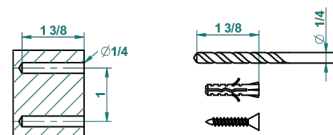

MASQUE DE FEMME, METAL GRABADO

A2T-4720C

Escobillero mural y escobilla con tapa

33467

27/10/2015

CARACTERÍSTICAS

- Masque de Femme, metal grabado
- Escobillero mural y escobilla con tapa

ACABADOS DISPONIBLES

Cerámica negra mate - D30
Cromo - A02
Cromo / dorado - G02
Cromo mate - C02
Dorado - F01
Dorado mate - F07

Dorado pálido - F30
Dorado pálido mate (sin barniz) - F31
Níquel - B01
Níquel mate - C01
Níquel viejo - H28
Pvd blush - H62

Pvd blush mate - H60
Pvd color latón - H49
Pvd color latón mate - H50
Pvd color níquel - H55
Pvd color níquel mate - H56
Pvd color oro - H52

Pvd color oro mate - H53
Pvd grafito - H64
Pvd grafito mate - H65
Pvd marrón bronce - F33
Pvd marrón bronce mate - F34
Pvd umber - H66

Pvd umber mate - H67