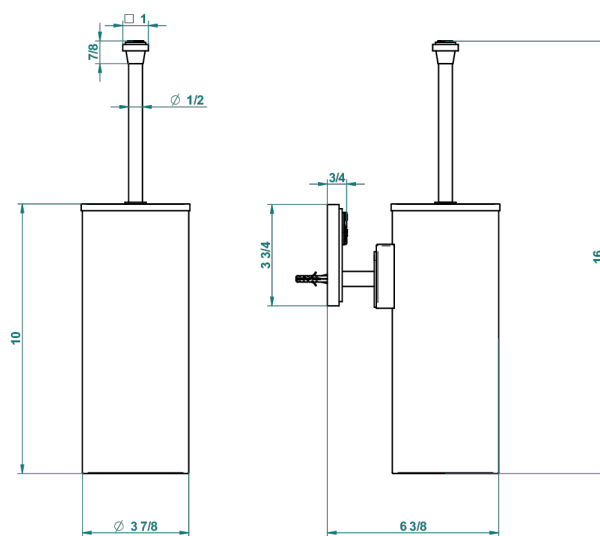

MASQUE DE FEMME, METAL GRABADO

A2T-4720C

Escobillero mural y escobilla con tapa

33467

27/10/2015

CARACTERÍSTICAS

- Masque de Femme, metal grabado
- Escobillero mural y escobilla con tapa

ACABADOS DISPONIBLES

Cerámica negra mate - D30
Cromo - A02
Cromo / dorado - G02
Cromo mate - C02
Dorado - F01
Dorado mate - F07

Dorado pálido - F30
Dorado pálido mate (sin barniz) - F31
Níquel - B01
Níquel mate - C01
Níquel viejo - H28
Pvd blush - H62

Pvd blush mate - H60
Pvd color latón - H49
Pvd color latón mate - H50
Pvd color níquel - H55
Pvd color níquel mate - H56
Pvd color oro - H52

Pvd color oro mate - H53
Pvd grafito - H64
Pvd grafito mate - H65
Pvd marrón bronce - F33
Pvd marrón bronce mate - F34
Pvd umber - H66

Pvd umber mate - H67