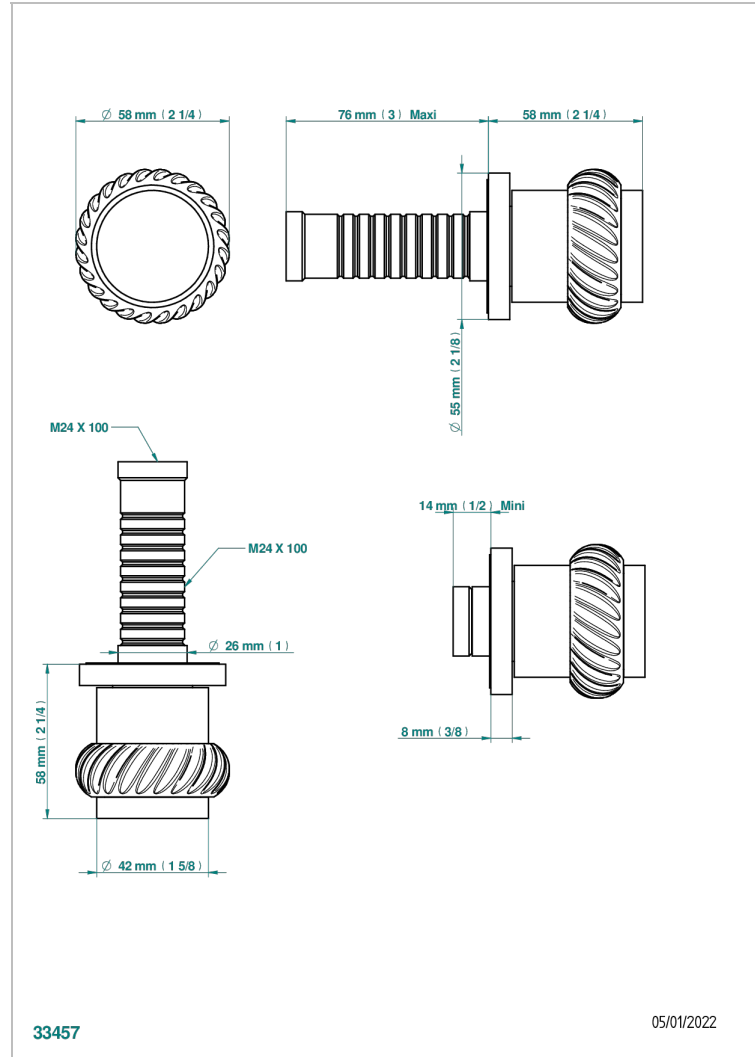

# DIPLOMATE BAGUES TORSADEES

U4C-30B

THG<sup>®</sup>  
PARIS

Garniture sans tête (croisillon, rosace et allonge) pour robinet d'arrêt 1/2" ref.30/CA & 30/HA et 3/4" ref.32/CA & 32/HA ou inverseur ref.50/4VMA

## CARACTÉRISTIQUES

- Garniture pour robinet d'arrêt Réf.30, 32 ou inverseur mural 50/4/VM
- Livrée sans partie encastrée

## PRODUITS ASSOCIÉS

- Ref. G00-32CUSA Robinet d'arrêt à encastrer 3/4" côté froid tête 1/4 tour fermeture gauche -standard américain sans garniture
- Ref. G00-32HUSA Robinet d'arrêt à encastrer 3/4" côté chaud tête 1/4 tour fermeture droite - standard américain sans garniture
- Ref. G00-30CUSA Robinet d'arrêt a encastrer 1/2 " cote froid tete 1/4 tour fermeture gauche - standard americain sans garniture
- Ref. G00-30HUSA Robinet d'arrêt a encastrer 1/2 " cote chaud tete 1/4 tour fermeture droite - standard americain sans garniture

## FINITIONS DISPONIBLES

Bronze clair - D01  
Chromé - A02  
Chromé / doré - G02  
Chromé mat - C02  
Doré brillant - F01  
Doré mat - F07

Nickel brillant - B01  
Nickel mat - C01  
Noir mat céramique - D30  
Or pâle - F30  
Or pâle mat - F31  
Pvd blush - H62