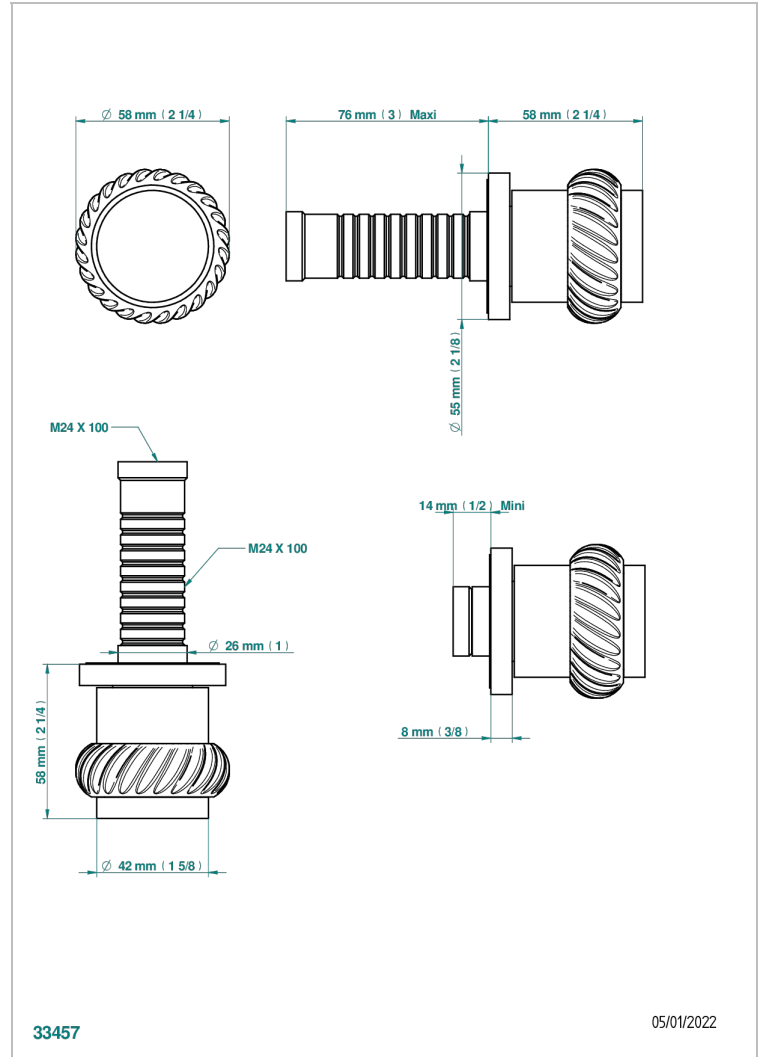

# DIPLOMATE ANILLO TRENZADO

U4C-30B

THG<sup>®</sup>  
PARIS

Parte externa para llave de paso mural ref. 30 & 32 y para inversor mural ref. 50/4/VM (mando, rosetón y alargador, sin cartucho)

33457

05/01/2022

## CARACTERÍSTICAS

- Diplomate anillo trenzado
- Parte externa para llave de paso mural ref. 30 & 32 y para inversor mural ref. 50/4/VM (mando, rosetón y alargador, sin cartucho)

## PRODUCTOS RELACIONADOS

- Ref. G00-32CUSA Robinet d'arrêt à encastrer 3/4" côté froid tête 1/4 tour fermeture gauche -standard américain sans garniture
- Ref. G00-32HUSA Robinet d'arrêt à encastrer 3/4" côté chaud tête 1/4 tour fermeture droite - standard américain sans garniture
- Ref. G00-30CUSA Robinet d'arrêt a encastrer 1/2 " cote froid tete 1/4 tour fermeture gauche - standard americain sans garniture
- Ref. G00-30HUSA Robinet d'arret a encastrer 1/2 " cote chaud tete 1/4 tour fermeture droite - standard americain sans garniture