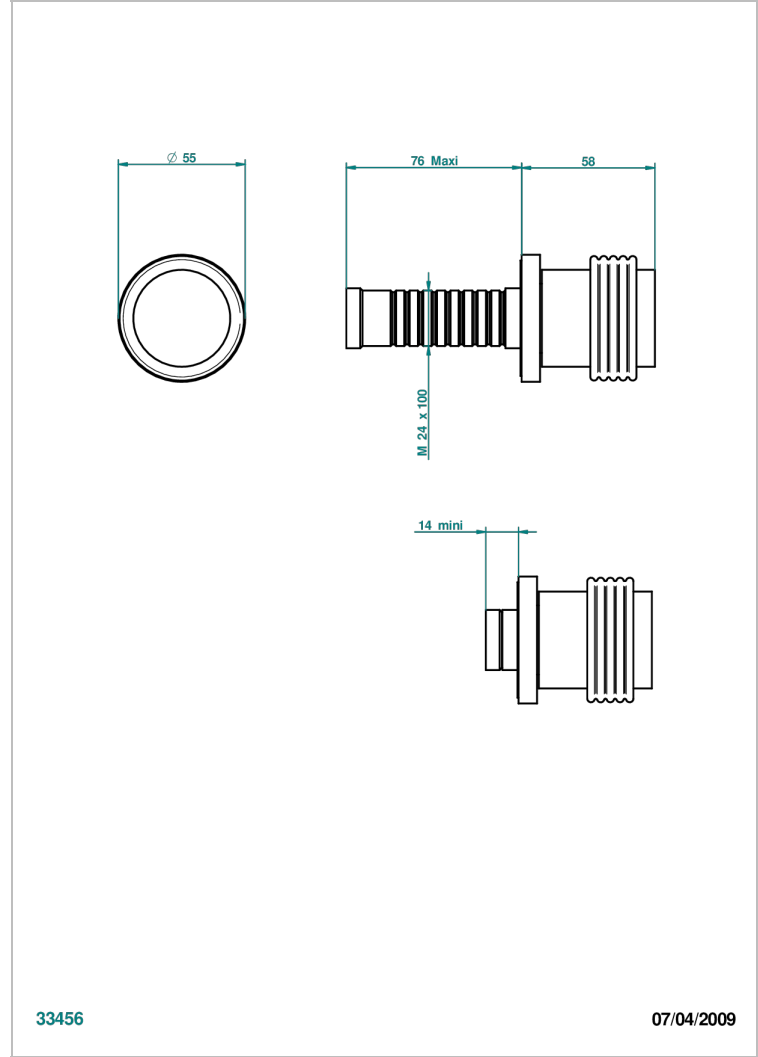

DIPLOMATE BAGUES ANNELEES

U4B-30B

THG[®]
PARIS

Garniture sans tête (croisillon, rosace et allonge) pour robinet d'arrêt 1/2" ref.30/CA & 30/HA et 3/4" ref.32/CA & 32/HA ou inverseur ref.50/4VMA

CARACTÉRISTIQUES

- Garniture pour robinet d'arrêt Réf.30, 32 ou inverseur mural 50/4/VM
- Livrée sans partie encastrée

PRODUITS ASSOCIÉS

- Ref. G00-32CUSA Robinet d'arrêt à encastrer 3/4" côté froid tête 1/4 tour fermeture gauche -standard américain sans garniture
- Ref. G00-32HUSA Robinet d'arrêt à encastrer 3/4" côté chaud tête 1/4 tour fermeture droite - standard américain sans garniture
- Ref. G00-30CUSA Robinet d'arrêt a encastrer 1/2 " cote froid tete 1/4 tour fermeture gauche - standard americain sans garniture
- Ref. G00-30HUSA Robinet d'arret a encastrer 1/2 " cote chaud tete 1/4 tour fermeture droite - standard americain sans garniture

FINITIONS DISPONIBLES

Bronze clair - D01
Chromé - A02
Chromé / doré - G02
Chromé mat - C02
Doré brillant - F01
Doré mat - F07

Nickel brillant - B01
Nickel mat - C01
Noir mat céramique - D30
Or pâle - F30
Or pâle mat - F31
Pvd blush - H62

Pvd blush mat - H60
Pvd couleur bronze brown - F33
Pvd couleur bronze brown - mat - F34
Pvd couleur doré - H52
Pvd couleur doré mat - H53
Pvd couleur laiton - H49

Pvd couleur laiton mat - H50
Pvd couleur nickel - H55
Pvd couleur nickel mat - H56
Pvd graphite - H64
Pvd graphite mat - H65
Pvd umber - H66