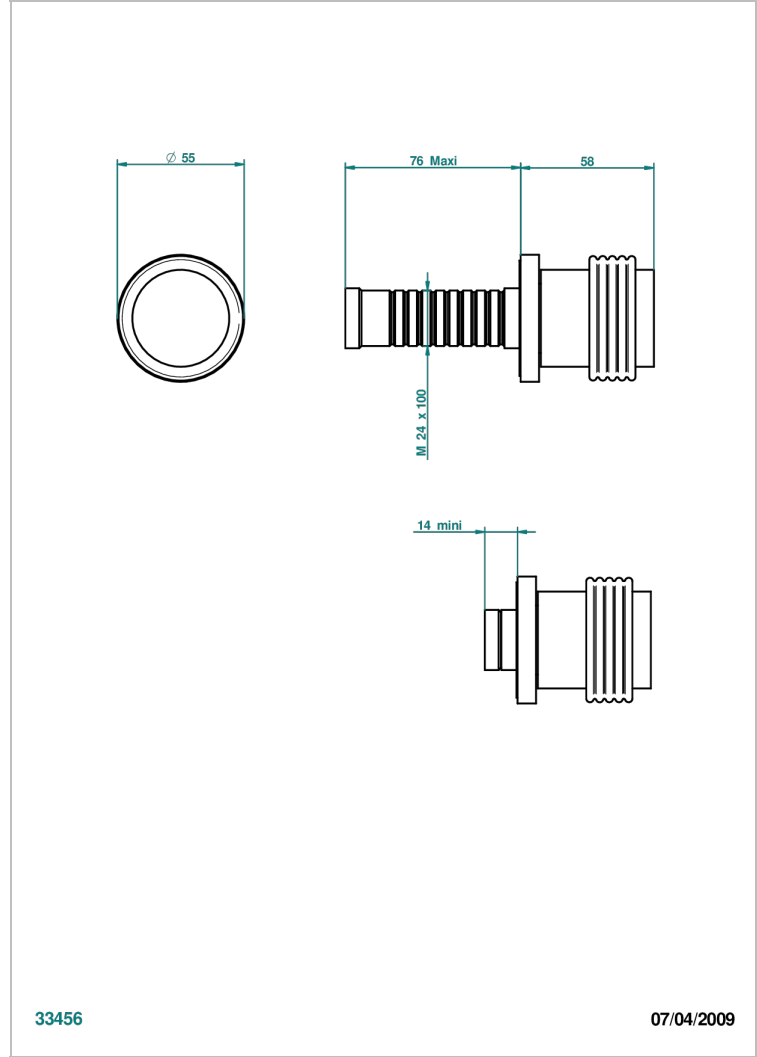

DIPLOMATE ANILLO ANILLADO

U4B-30B

THG[®]
PARIS

Parte externa para llave de paso mural ref. 30 & 32 y para inversor mural ref. 50/4/VM (mando, rosetón y alargador, sin cartucho)

33456

07/04/2009

CARACTERÍSTICAS

- Diplomate anillo anillado
- Parte externa para llave de paso mural ref. 30 & 32 y para inversor mural ref. 50/4/VM (mando, rosetón y alargador, sin cartucho)

PRODUCTOS RELACIONADOS

- Ref. G00-32CUSA Robinet d'arrêt à encastrer 3/4" côté froid tête 1/4 tour fermeture gauche -standard américain sans garniture
- Ref. G00-32HUSA Robinet d'arrêt à encastrer 3/4" côté chaud tête 1/4 tour fermeture droite - standard américain sans garniture
- Ref. G00-30CUSA Robinet d'arrêt a encastrer 1/2 " cote froid tete 1/4 tour fermeture gauche - standard americain sans garniture
- Ref. G00-30HUSA Robinet d'arret a encastrer 1/2 " cote chaud tete 1/4 tour fermeture droite - standard americain sans garniture

Níquel viejo - H28
Pvd blush - H62
Pvd blush mate - H60
Pvd color latón - H49
Pvd color latón mate - H50
Pvd color níquel - H55

Pvd color níquel mate - H56
Pvd color oro - H52
Pvd color oro mate - H53
Pvd grafito - H64
Pvd grafito mate - H65
Pvd marrón bronce - F33

Pvd marrón bronce mate - F34
Pvd umber - H66
Pvd umber mate - H67