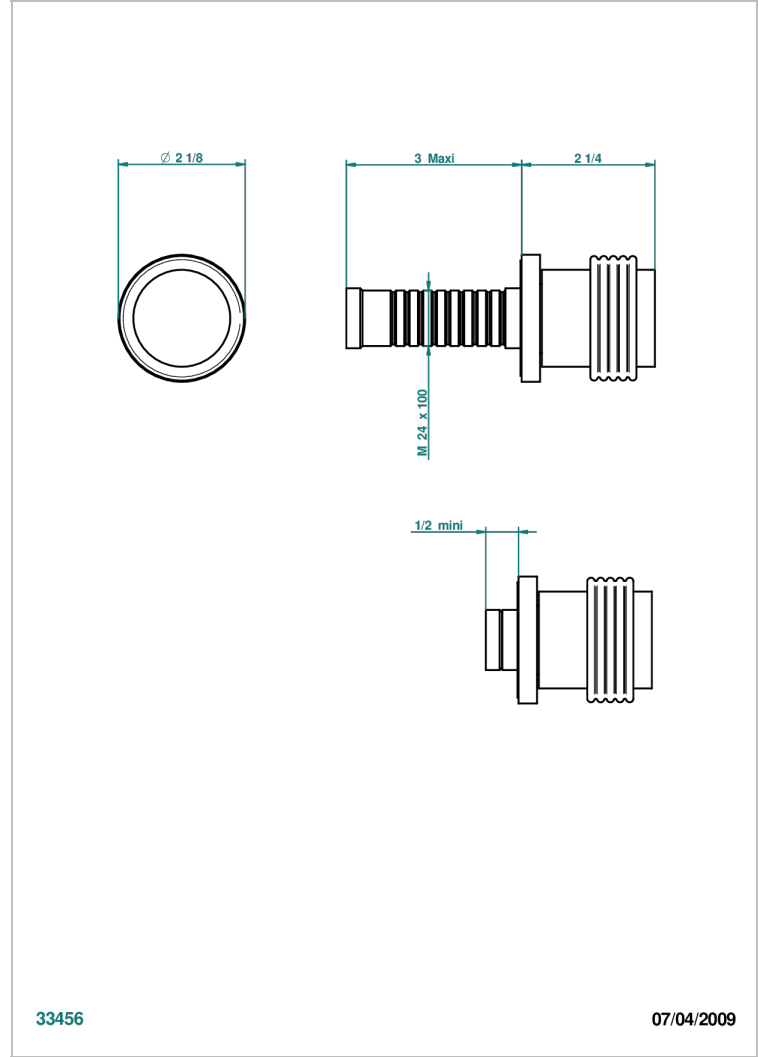

DIPLOMATE BAGUES ANNELEES

U4B-30B

THG[®]
PARIS

Garniture sans tête (croisillon, rosace et allonge) pour robinet d'arrêt 1/2" ref.30/CA & 30/HA et 3/4" ref.32/CA & 32/HA ou inverseur ref.50/4VMA

CARACTÉRISTIQUES

- Garniture pour robinet d'arrêt Réf.30, 32 ou inverseur mural 50/4/VM
- Livrée sans partie encastrée

PRODUITS ASSOCIÉS

- Ref. G00-32CUSA Robinet d'arrêt à encastrer 3/4" côté froid tête 1/4 tour fermeture gauche -standard américain sans garniture
- Ref. G00-32HUSA Robinet d'arrêt à encastrer 3/4" côté chaud tête 1/4 tour fermeture droite - standard américain sans garniture
- Ref. G00-30CUSA Robinet d'arrêt a encastrer 1/2 " cote froid tete 1/4 tour fermeture gauche - standard americain sans garniture
- Ref. G00-30HUSA Robinet d'arret a encastrer 1/2 " cote chaud tete 1/4 tour fermeture droite - standard americain sans garniture

FINITIONS DISPONIBLES

Bronze clair - D01
Chromé - A02
Chromé / doré - G02
Chromé mat - C02
Doré brillant - F01
Doré mat - F07

Nickel brillant - B01
Nickel mat - C01
Noir mat céramique - D30
Or pâle - F30
Or pâle mat - F31
Pvd blush - H62

Pvd blush mat - H60
Pvd couleur bronze brown - F33
Pvd couleur bronze brown - mat - F34
Pvd couleur doré - H52
Pvd couleur doré mat - H53
Pvd couleur laiton - H49

Pvd couleur laiton mat - H50
Pvd couleur nickel - H55
Pvd couleur nickel mat - H56
Pvd graphite - H64
Pvd graphite mat - H65
Pvd umber - H66