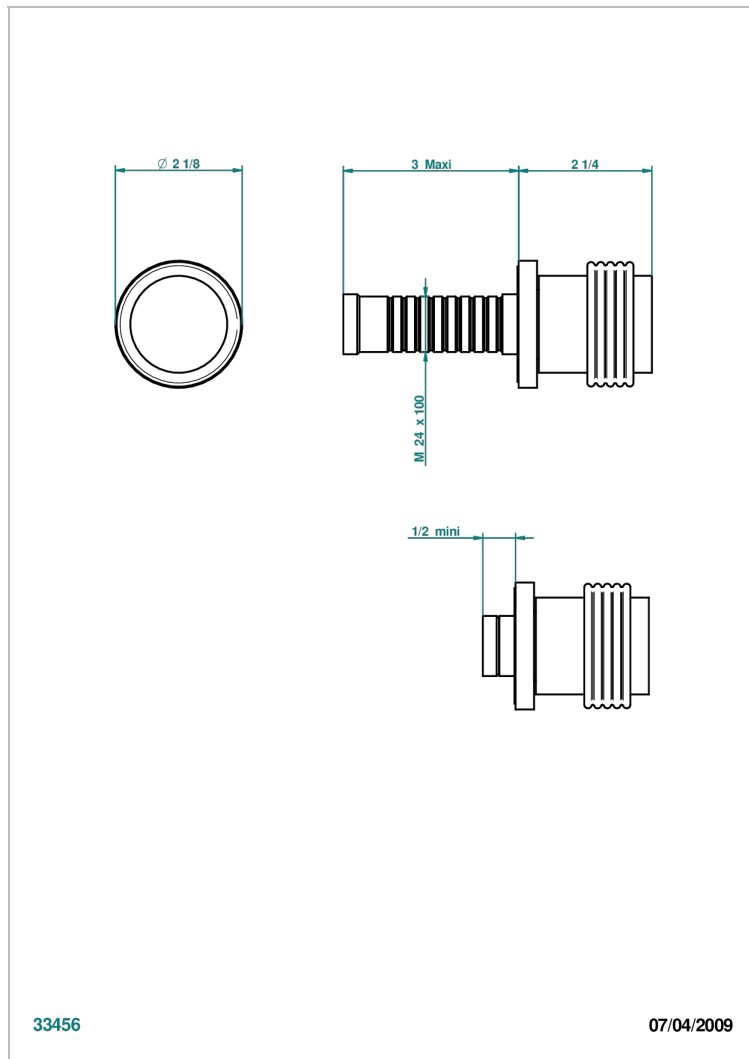

DIPLOMATE ANILLO ANILLADO

U4B-30B

THG[®]
PARIS

Parte externa para llave de paso mural ref. 30 & 32 y para inversor mural ref. 50/4/VM (mando, rosetón y alargador, sin cartucho)

CARACTERÍSTICAS

- Diplomate anillo anillado
- Parte externa para llave de paso mural ref. 30 & 32 y para inversor mural ref. 50/4/VM (mando, rosetón y alargador, sin cartucho)

PRODUCTOS RELACIONADOS

- Ref. G00-32CUSA Robinet d'arrêt à encastrer 3/4" côté froid tête 1/4 tour fermeture gauche -standard américain sans garniture
- Ref. G00-32HUSA Robinet d'arrêt à encastrer 3/4" côté chaud tête 1/4 tour fermeture droite - standard américain sans garniture
- Ref. G00-30CUSA Robinet d'arrêt a encastrer 1/2 " cote froid tete 1/4 tour fermeture gauche - standard americain sans garniture
- Ref. G00-30HUSA Robinet d'arret a encastrer 1/2 " cote chaud tete 1/4 tour fermeture droite - standard americain sans garniture

Níquel viejo - H28
Pvd blush - H62
Pvd blush mate - H60
Pvd color latón - H49
Pvd color latón mate - H50
Pvd color níquel - H55

Pvd color níquel mate - H56
Pvd color oro - H52
Pvd color oro mate - H53
Pvd grafito - H64
Pvd grafito mate - H65
Pvd marrón bronce - F33

Pvd marrón bronce mate - F34
Pvd umber - H66
Pvd umber mate - H67