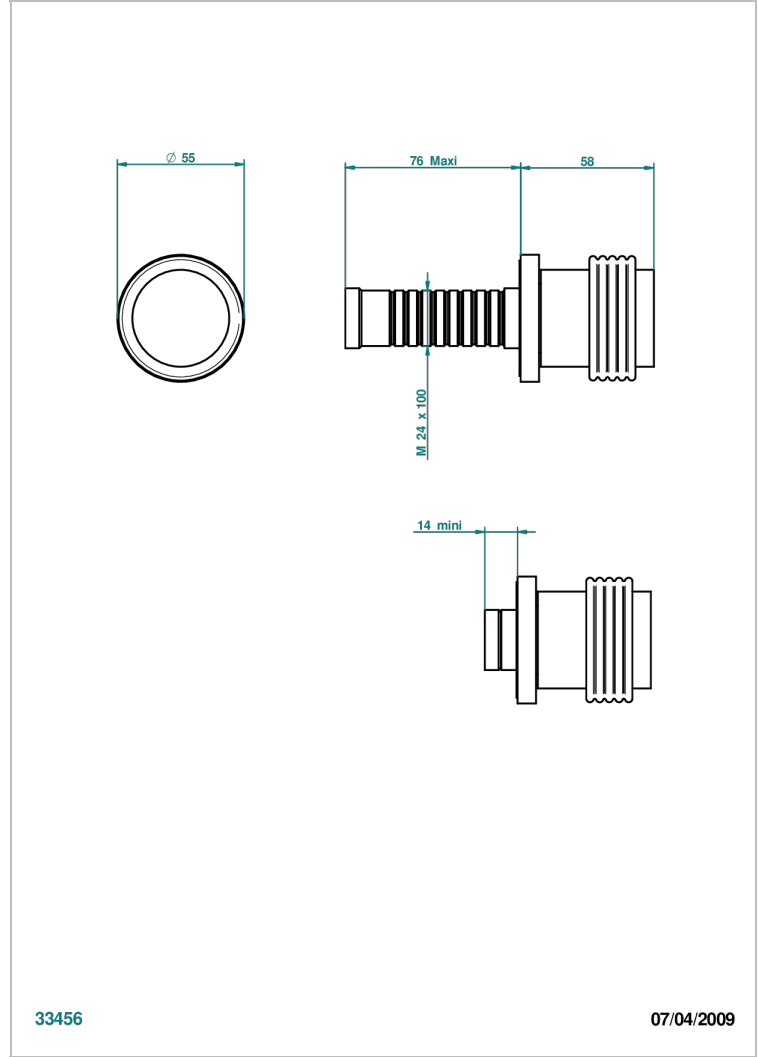

# DIPLOMATE ANILLO ANILLADO

U4B-30B

THG<sup>®</sup>  
PARIS

Parte externa para llave de paso mural ref. 30 & 32 y para inversor mural ref. 50/4/VM (mando, rosetón y alargador, sin cartucho)

33456

07/04/2009

## CARACTERÍSTICAS

- Diplomate anillo anillado
- Parte externa para llave de paso mural ref. 30 & 32 y para inversor mural ref. 50/4/VM (mando, rosetón y alargador, sin cartucho)

## PRODUCTOS RELACIONADOS

- Ref. G00-30/CA Cuerpo de empotrar con cartucho ceramico 1/2", 1/4 torno izquierda
- Ref. G00-30/HA Cuerpo de empotrar con cartucho ceramico 1/2", 1/4 torno derecha
- Ref. G00-32/CA Cuerpo de empotrar con cartucho ceramico 3/4", 1/4 torno izquierda ( agua fría)
- Ref. G00-32/HA Cuerpo de empotrar con cartucho ceramico 3/4", 1/4 torno derecha ( agua caliente)

Níquel viejo - H28  
Pvd blush - H62  
Pvd blush mate - H60  
Pvd color latón - H49  
Pvd color latón mate - H50  
Pvd color níquel - H55

Pvd color níquel mate - H56  
Pvd color oro - H52  
Pvd color oro mate - H53  
Pvd grafito - H64  
Pvd grafito mate - H65  
Pvd marrón bronce - F33