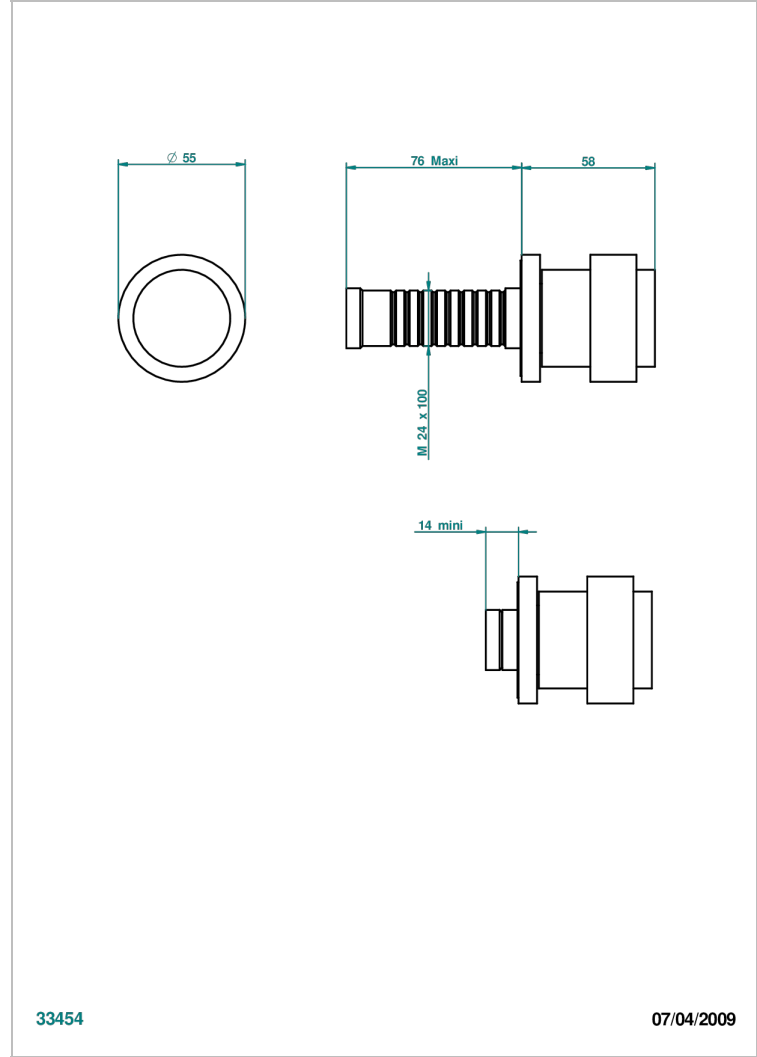

# DIPLOMATE ANILLO LISO

U4A-30B

THG<sup>®</sup>  
PARIS

Parte externa para llave de paso mural ref. 30 & 32 y para inversor mural ref. 50/4/VM (mando, rosetón y alargador, sin cartucho)

## CARACTERÍSTICAS

- Diplomate anillo liso
- Parte externa para llave de paso mural ref. 30 & 32 y para inversor mural ref. 50/4/VM (mando, rosetón y alargador, sin cartucho)

## PRODUCTOS RELACIONADOS

- Ref. G00-32CUSA Robinet d'arrêt à encastrer 3/4" côté froid tête 1/4 tour fermeture gauche -standard américain sans garniture
- Ref. G00-32HUSA Robinet d'arrêt à encastrer 3/4" côté chaud tête 1/4 tour fermeture droite - standard américain sans garniture
- Ref. G00-30CUSA Robinet d'arrêt a encastrer 1/2 " cote froid tete 1/4 tour fermeture gauche - standard americain sans garniture
- Ref. G00-30HUSA Robinet d'arret a encastrer 1/2 " cote chaud tete 1/4 tour fermeture droite - standard americain sans garniture

Níquel viejo - H28  
Pvd blush - H62  
Pvd blush mate - H60  
Pvd color latón - H49  
Pvd color latón mate - H50  
Pvd color níquel - H55

Pvd color níquel mate - H56  
Pvd color oro - H52  
Pvd color oro mate - H53  
Pvd grafito - H64  
Pvd grafito mate - H65  
Pvd marrón bronce - F33