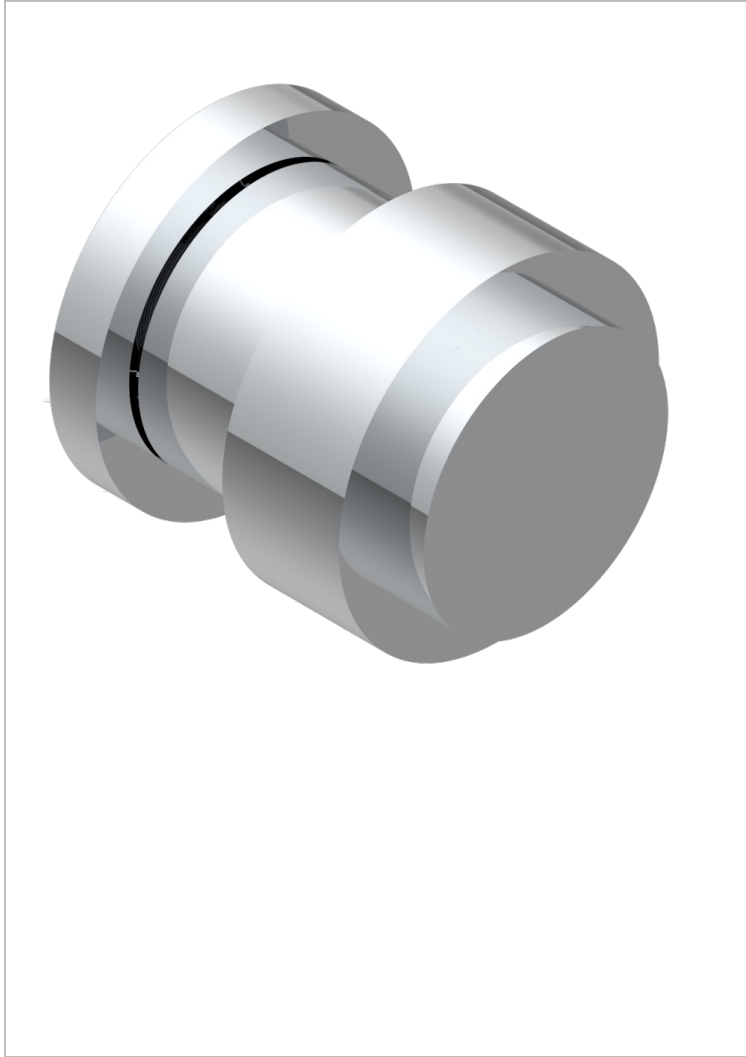

# DIPLOMATE ANILLO LISO

U4A-30B

THG<sup>®</sup>  
PARIS

Parte externa para llave de paso mural ref. 30 & 32 y para inversor mural ref. 50/4/VM (mando, rosetón y alargador, sin cartucho)

## CARACTERÍSTICAS

- Diplomate anillo liso
- Parte externa para llave de paso mural ref. 30 & 32 y para inversor mural ref. 50/4/VM (mando, rosetón y alargador, sin cartucho)

## PRODUCTOS RELACIONADOS

- Ref. G00-32CUSA Robinet d'arrêt à encastrer 3/4" côté froid tête 1/4 tour fermeture gauche -standard américain sans garniture
- Ref. G00-32HUSA Robinet d'arrêt à encastrer 3/4" côté chaud tête 1/4 tour fermeture droite - standard américain sans garniture
- Ref. G00-30CUSA Robinet d'arrêt a encastrer 1/2 " cote froid tete 1/4 tour fermeture gauche - standard americain sans garniture
- Ref. G00-30HUSA Robinet d'arret a encastrer 1/2 " cote chaud tete 1/4 tour fermeture droite - standard americain sans garniture