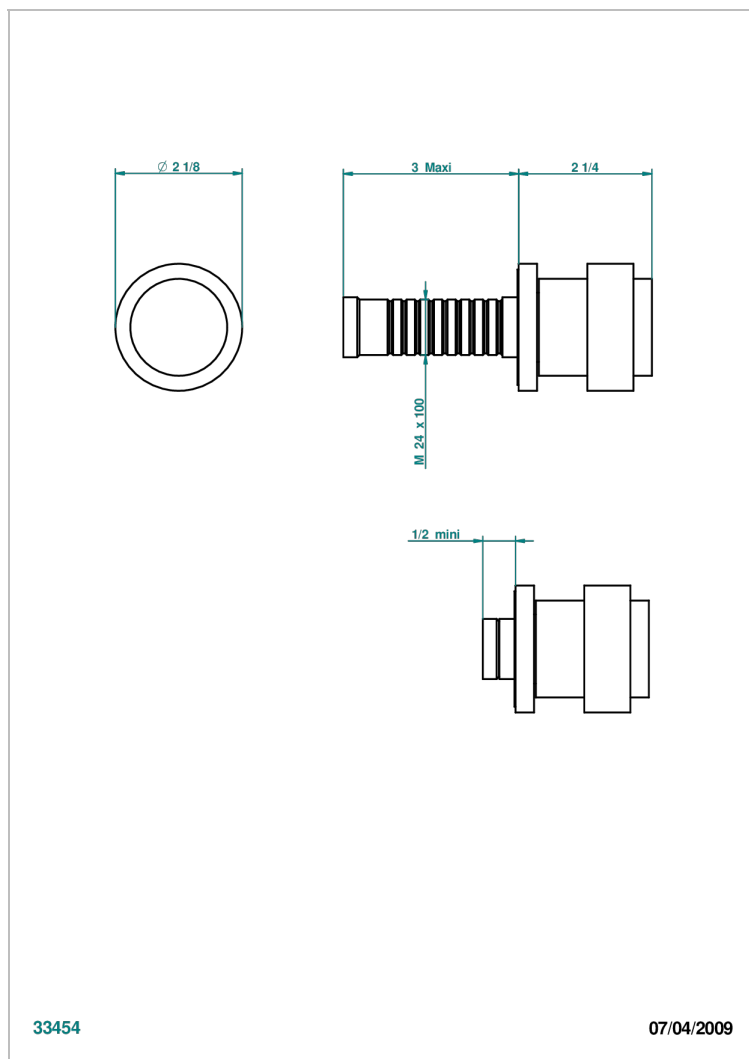

# DIPLOMATE BAGUES LISSES

U4A-30B

THG<sup>®</sup>  
PARIS

Garniture sans tête (croisillon, rosace et allonge) pour robinet d'arrêt 1/2" ref.30/CA & 30/HA et 3/4" ref.32/CA & 32/HA ou inverseur ref.50/4VMA

## CARACTÉRISTIQUES

- Garniture pour robinet d'arrêt Réf.30, 32 ou inverseur mural 50/4/VM
- Livrée sans partie encastrée

## PRODUITS ASSOCIÉS

- Ref. G00-32CUSA Robinet d'arrêt à encastrer 3/4" côté froid tête 1/4 tour fermeture gauche -standard américain sans garniture
- Ref. G00-32HUSA Robinet d'arrêt à encastrer 3/4" côté chaud tête 1/4 tour fermeture droite - standard américain sans garniture
- Ref. G00-30CUSA Robinet d'arrêt a encastrer 1/2 " cote froid tete 1/4 tour fermeture gauche - standard americain sans garniture
- Ref. G00-30HUSA Robinet d'arret a encastrer 1/2 " cote chaud tete 1/4 tour fermeture droite - standard americain sans garniture

Nickel mat - C01

Noir mat céramique - D30

Or pâle - F30

Or pâle mat - F31

Pvd blush - H62

Pvd blush mat - H60

Pvd couleur bronze brown - F33

Pvd couleur bronze brown - mat - F34