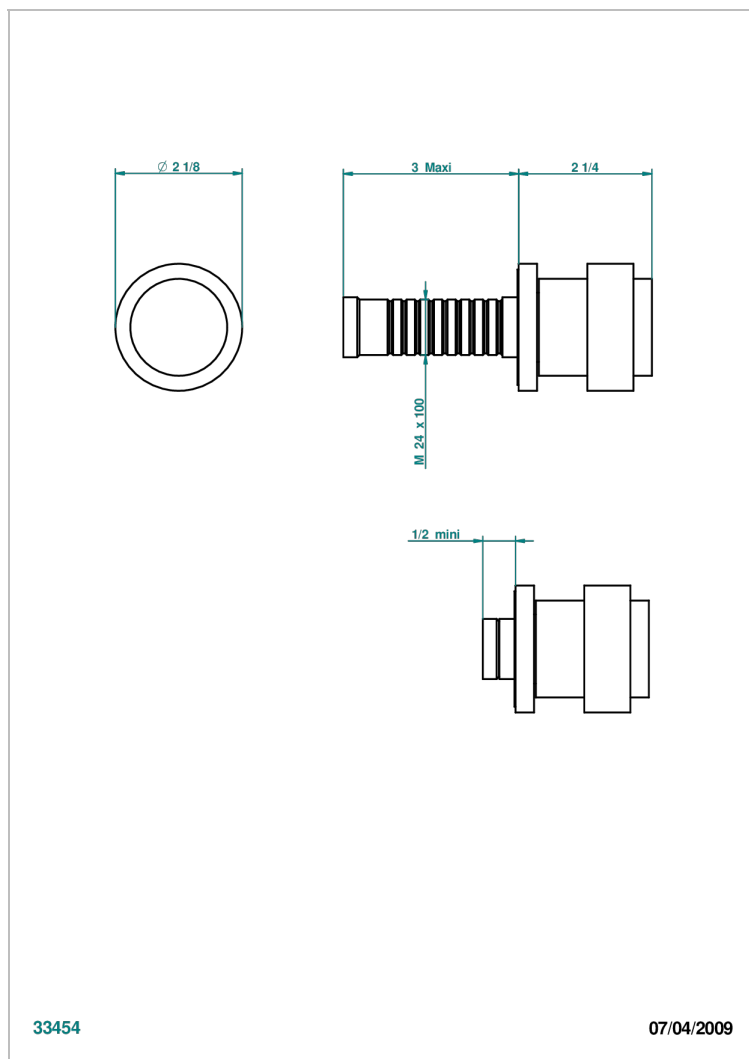

DIPLOMATE ANILLO LISO

U4A-30B

THG[®]
PARIS

Parte externa para llave de paso mural ref. 30 & 32 y para inversor mural ref. 50/4/VM (mando, rosetón y alargador, sin cartucho)

33454

07/04/2009

CARACTERÍSTICAS

- Diplomate anillo liso
- Parte externa para llave de paso mural ref. 30 & 32 y para inversor mural ref. 50/4/VM (mando, rosetón y alargador, sin cartucho)

PRODUCTOS RELACIONADOS

- Ref. G00-32CUSA Robinet d'arrêt à encastrer 3/4" côté froid tête 1/4 tour fermeture gauche -standard américain sans garniture
- Ref. G00-32HUSA Robinet d'arrêt à encastrer 3/4" côté chaud tête 1/4 tour fermeture droite - standard américain sans garniture
- Ref. G00-30CUSA Robinet d'arrêt a encastrer 1/2 " cote froid tete 1/4 tour fermeture gauche - standard americain sans garniture
- Ref. G00-30HUSA Robinet d'arret a encastrer 1/2 " cote chaud tete 1/4 tour fermeture droite - standard americain sans garniture

Níquel viejo - H28
Pvd blush - H62
Pvd blush mate - H60
Pvd color latón - H49
Pvd color latón mate - H50
Pvd color níquel - H55

Pvd color níquel mate - H56
Pvd color oro - H52
Pvd color oro mate - H53
Pvd grafito - H64
Pvd grafito mate - H65
Pvd marrón bronce - F33

Pvd marrón bronce mate - F34
Pvd umber - H66
Pvd umber mate - H67