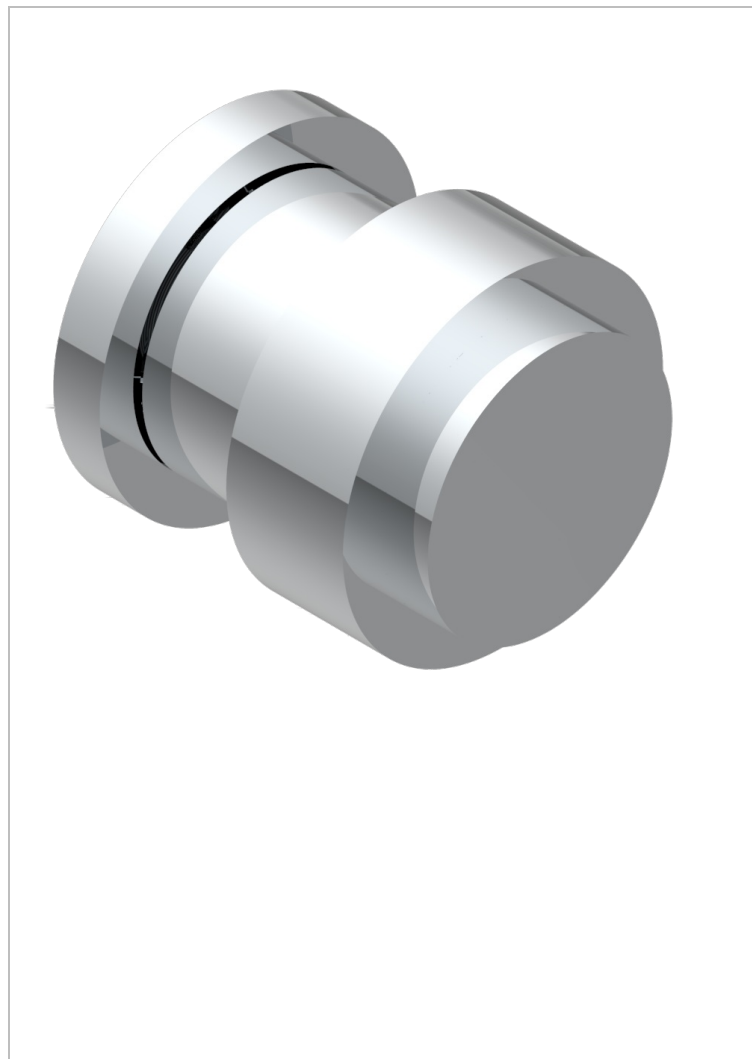

DIPLOMATE ANILLO LISO

U4A-30B

THG[®]
PARIS

Parte externa para llave de paso mural ref. 30 & 32 y para inversor mural ref. 50/4/VM (mando, rosetón y alargador, sin cartucho)

33454

07/04/2009

CARACTERÍSTICAS

- Diplomate anillo liso
- Parte externa para llave de paso mural ref. 30 & 32 y para inversor mural ref. 50/4/VM (mando, rosetón y alargador, sin cartucho)

PRODUCTOS RELACIONADOS

- Ref. G00-32CUSA Robinet d'arrêt à encastrer 3/4" côté froid tête 1/4 tour fermeture gauche -standard américain sans garniture
- Ref. G00-32HUSA Robinet d'arrêt à encastrer 3/4" côté chaud tête 1/4 tour fermeture droite - standard américain sans garniture
- Ref. G00-30CUSA Robinet d'arrêt a encastrer 1/2 " cote froid tete 1/4 tour fermeture gauche - standard americain sans garniture
- Ref. G00-30HUSA Robinet d'arret a encastrer 1/2 " cote chaud tete 1/4 tour fermeture droite - standard americain sans garniture

ACABADOS DISPONIBLES

Bronce claro - D01
Cerámica negra mate - D30
Cobre viejo mate - H07
Cromo - A02
Cromo / dorado - G02
Cromo mate - C02

Dorado - F01
Dorado mate - F07
Dorado pálido - F30
Dorado pálido mate (sin barniz) - F31
Níquel - B01
Níquel mate - C01