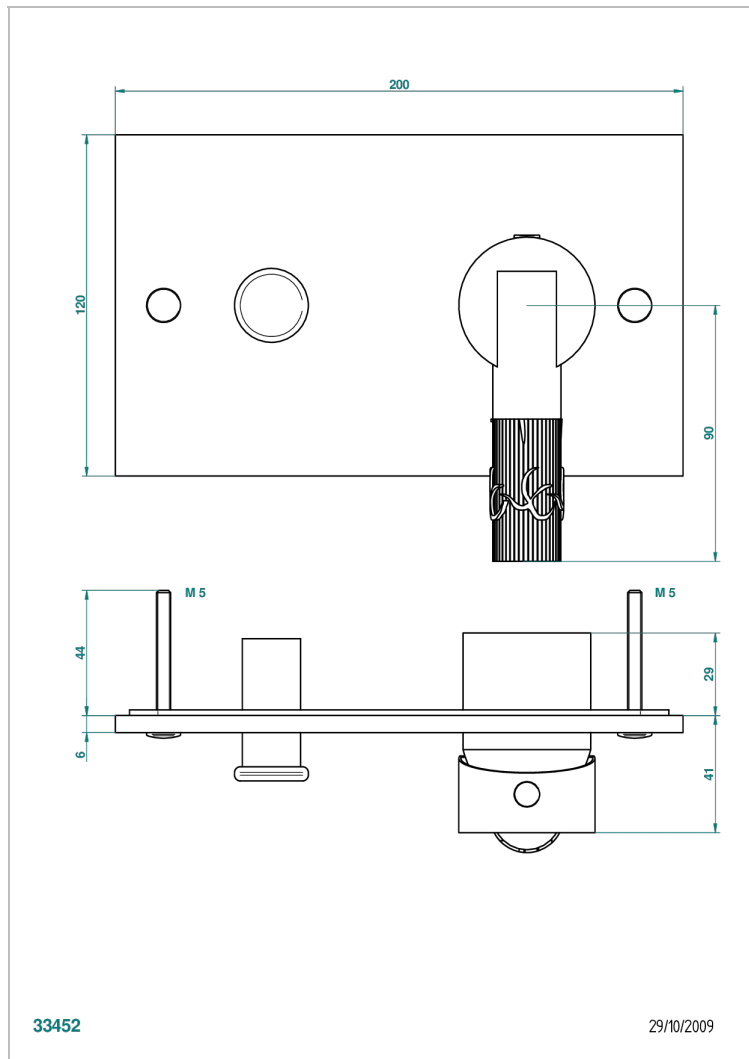

BAMBOU CRISTAL NEGRO

A33-6550B

THG[®]
PARIS

Parte externa para monomando de ducha mural

CARACTERÍSTICAS

- Bambou cristal negro
- Parte externa para monomando de ducha mural

PRODUCTOS RELACIONADOS

- Ref. G00-6550A Cuerpo de empotrar para monomando de ducha mural