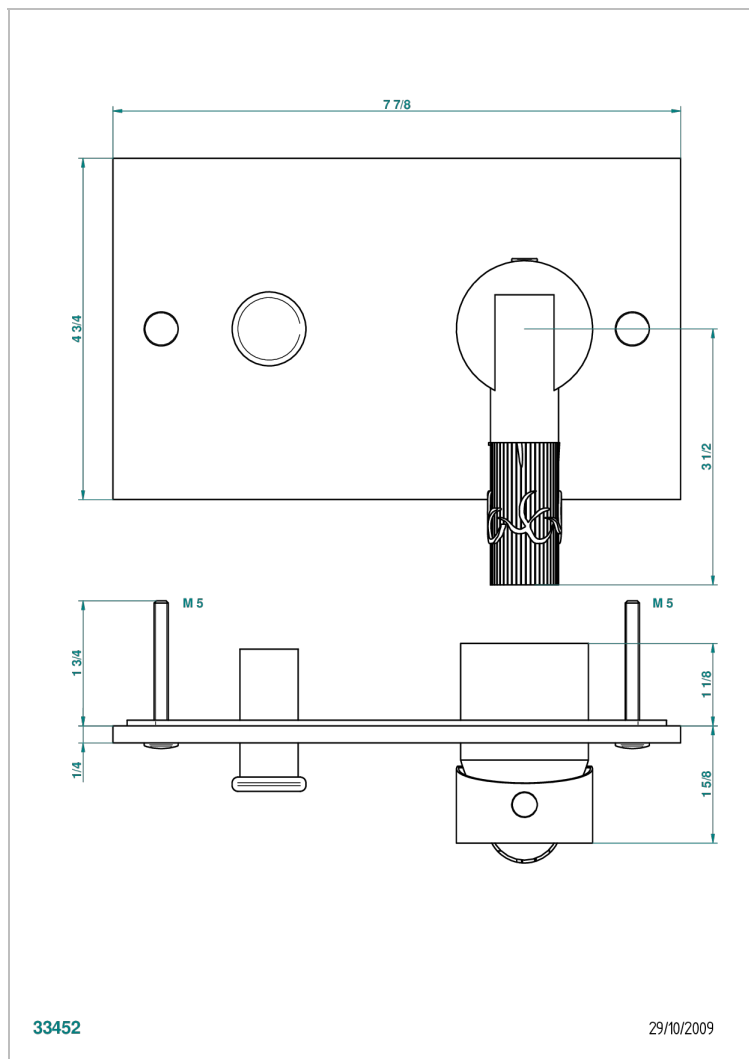

# BAMBOU CRISTAL NEGRO

A33-6550B

THG<sup>®</sup>  
PARIS

Parte externa para monomando de ducha mural

## CARACTERÍSTICAS

- Bambou cristal negro
- Parte externa para monomando de ducha mural

## PRODUCTOS RELACIONADOS

- Ref. G00-6550A Cuerpo de empotrar para monomando de ducha mural