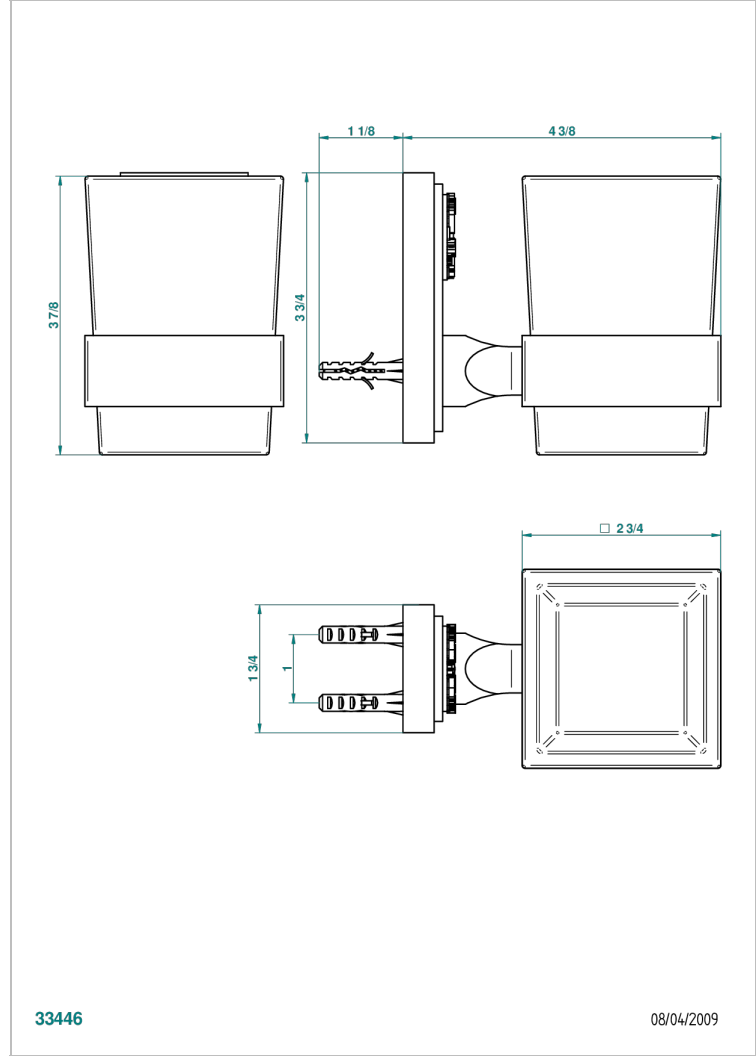

# MASQUE DE FEMME METAL LISSE

A2U-536

Porte-verre mural avec verre

THG<sup>®</sup>  
PARIS