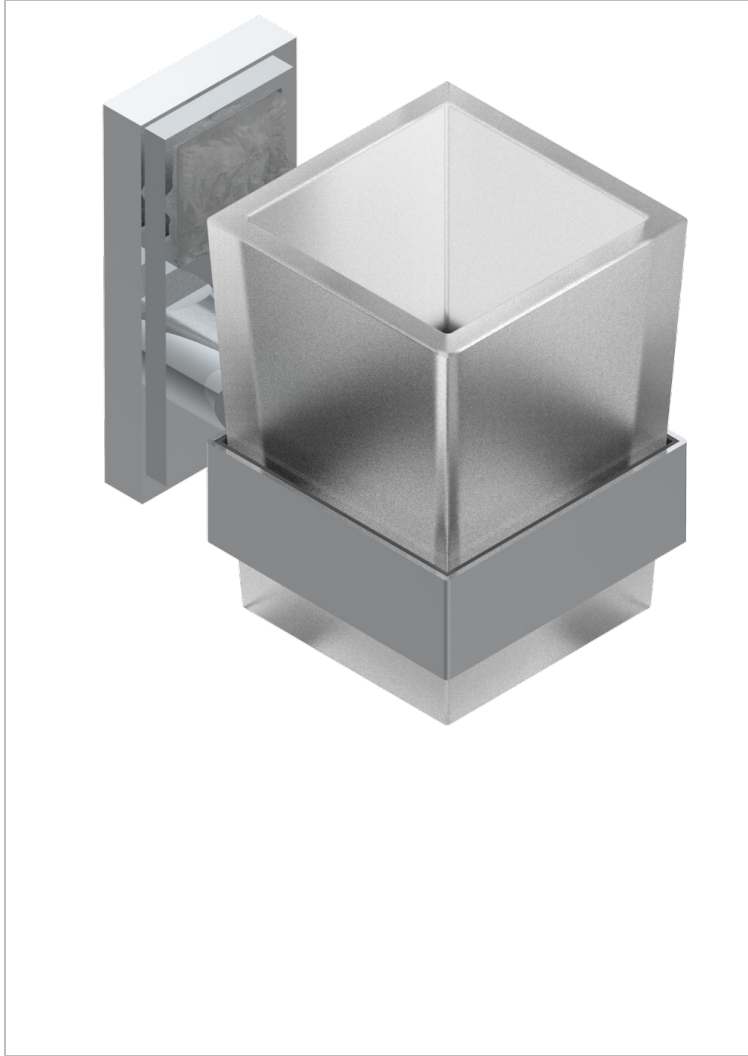

# MASQUE DE FEMME METAL LISSE

A2U-536

Porte-verre mural avec verre

THG<sup>®</sup>  
PARIS

## CARACTÉRISTIQUES

- Accessoire en laiton
- Gobelet en verre

## FINITIONS DISPONIBLES

Chromé - A02  
Chromé / doré - G02  
Chromé mat - C02  
Doré brillant - F01  
Doré mat - F07  
Nickel brillant - B01

Nickel mat - C01  
Noir mat céramique - D30  
Or pâle - F30  
Or pâle mat - F31  
Pvd blush - H62  
Pvd blush mat - H60

Vieux nickel - H28