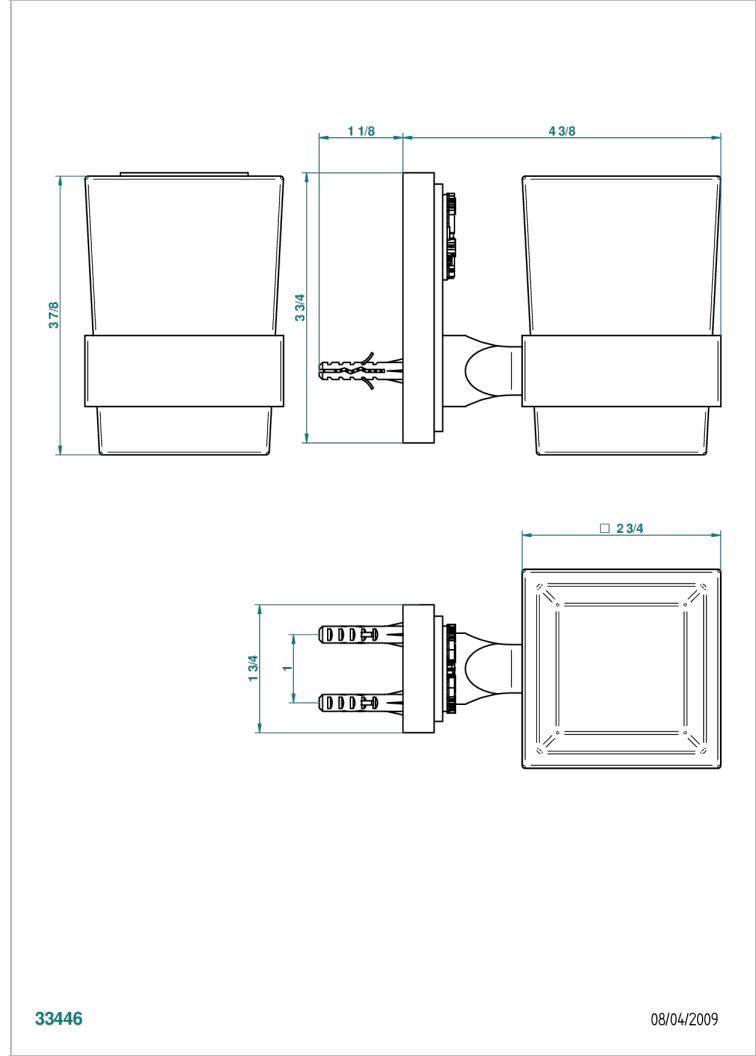

# MASQUE DE FEMME, METAL LISO

A2U-536

Portavaso mural con vaso de cristal

THG<sup>®</sup>  
PARIS

## CARACTERÍSTICAS

- Masque de Femme, metal liso
- Portavaso mural con vaso de cristal