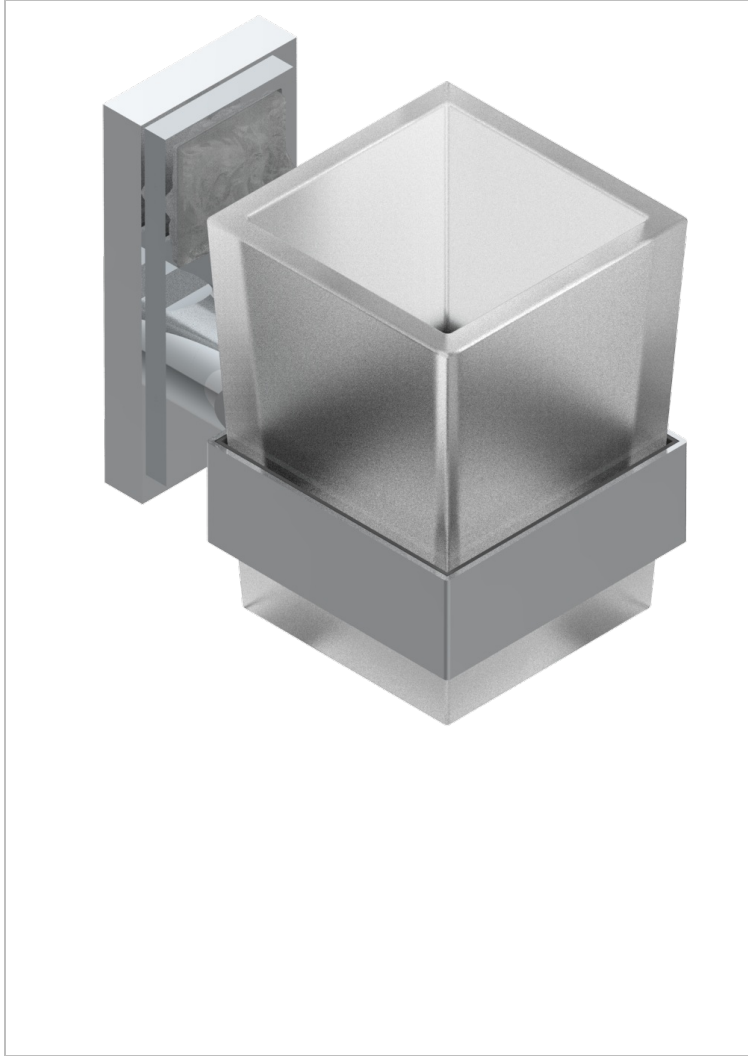

# MASQUE DE FEMME, METAL LISO

A2U-536

Portavaso mural con vaso de cristal

THG<sup>®</sup>  
PARIS

## CARACTERÍSTICAS

- Masque de Femme, metal liso
- Portavaso mural con vaso de cristal

## ACABADOS DISPONIBLES

Cerámica negra mate - D30  
Cromo - A02  
Cromo / dorado - G02  
Cromo mate - C02  
Dorado - F01  
Dorado mate - F07

Dorado pálido - F30  
Dorado pálido mate (sin barniz) - F31  
Níquel - B01  
Níquel mate - C01  
Níquel viejo - H28  
Pvd blush - H62