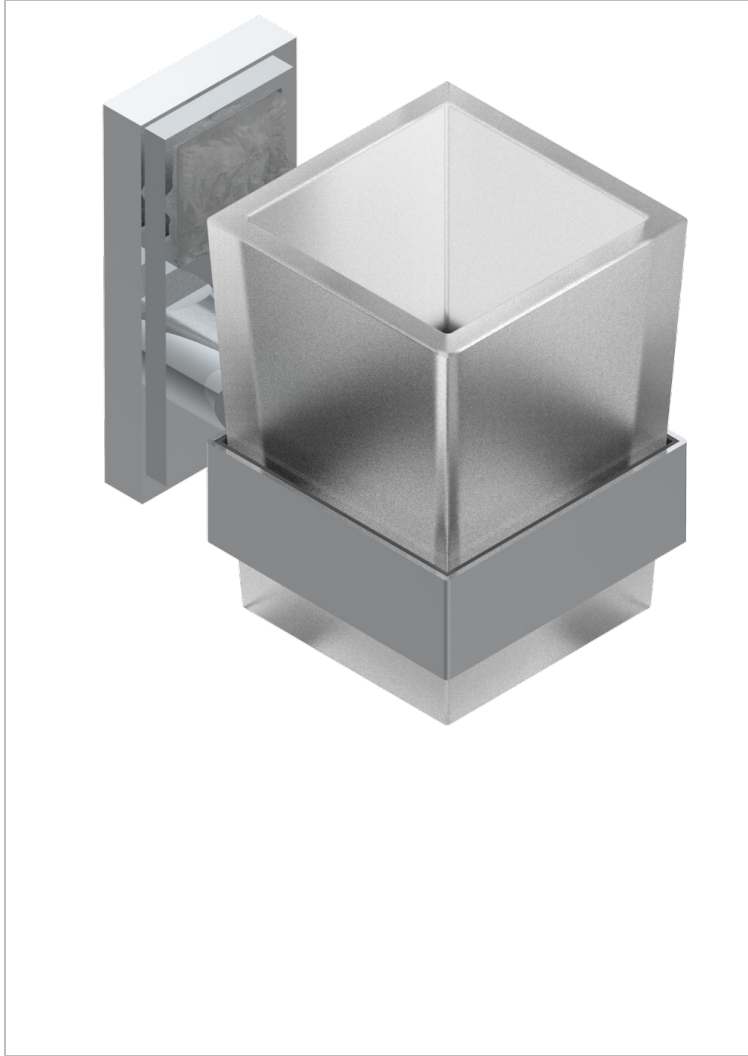

# MASQUE DE FEMME, METAL GRABADO

A2T-536

Portavasos mural con vaso de cristal

THG<sup>®</sup>  
PARIS

## CARACTERÍSTICAS

- Masque de Femme, metal grabado
- Portavasos mural con vaso de cristal

## ACABADOS DISPONIBLES

Cerámica negra mate - D30  
Cromo - A02  
Cromo / dorado - G02  
Cromo mate - C02  
Dorado - F01  
Dorado mate - F07

Dorado pálido - F30  
Dorado pálido mate (sin barniz) - F31  
Níquel - B01  
Níquel mate - C01  
Níquel viejo - H28  
Pvd blush - H62