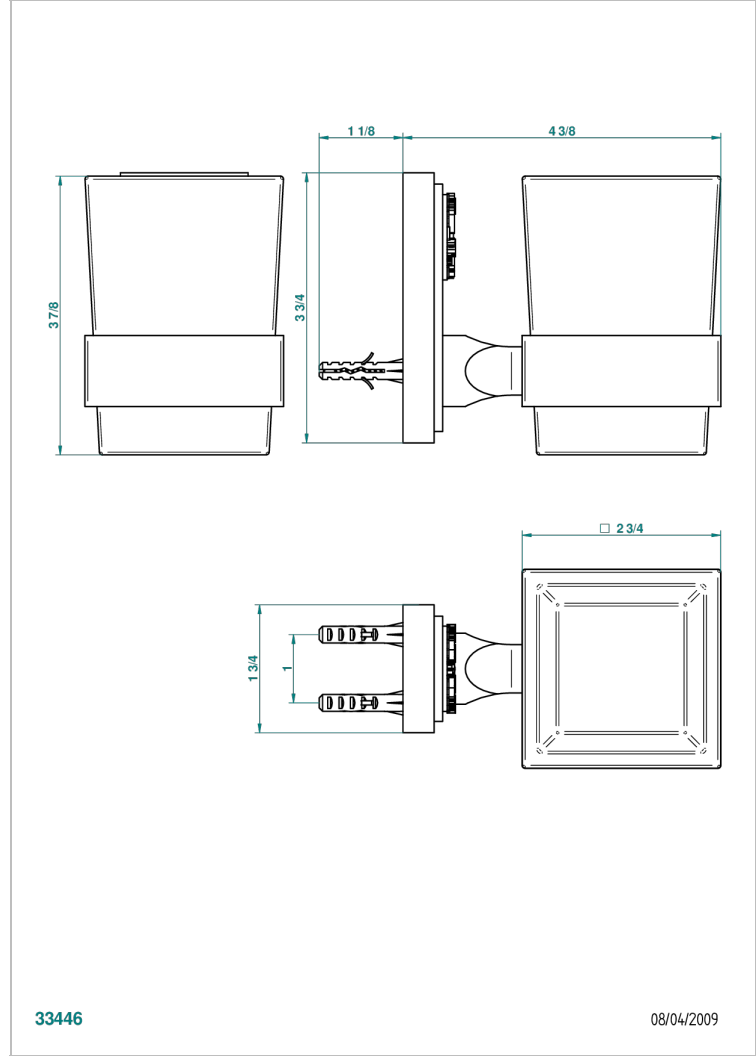

# MASQUE DE FEMME, METAL GRABADO

A2T-536

Portavasos mural con vaso de cristal

THG<sup>®</sup>  
PARIS

## CARACTERÍSTICAS

- Masque de Femme, metal grabado
- Portavasos mural con vaso de cristal