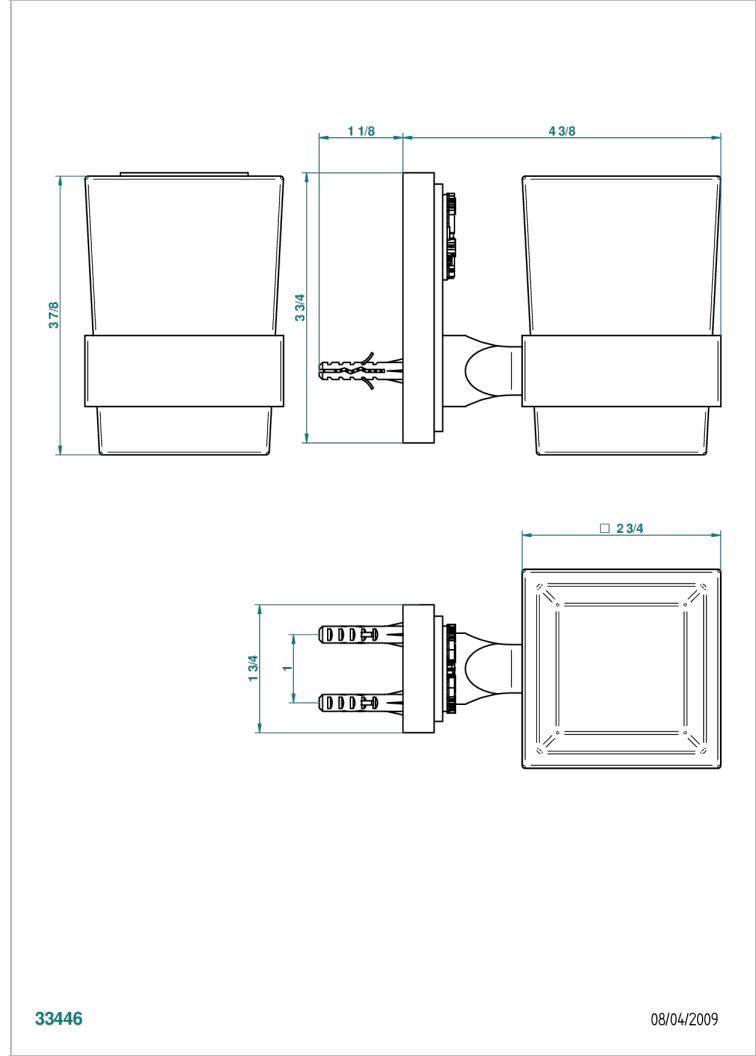

MASQUE DE FEMME, METAL GRABADO

A2T-536

Portavaso mural con vaso de cristal

THG[®]
PARIS

CARACTERÍSTICAS

- Masque de Femme, metal grabado
- Portavaso mural con vaso de cristal

ACABADOS DISPONIBLES

Cerámica negra mate - D30
Cromo - A02
Cromo / dorado - G02
Cromo mate - C02
Dorado - F01
Dorado mate - F07