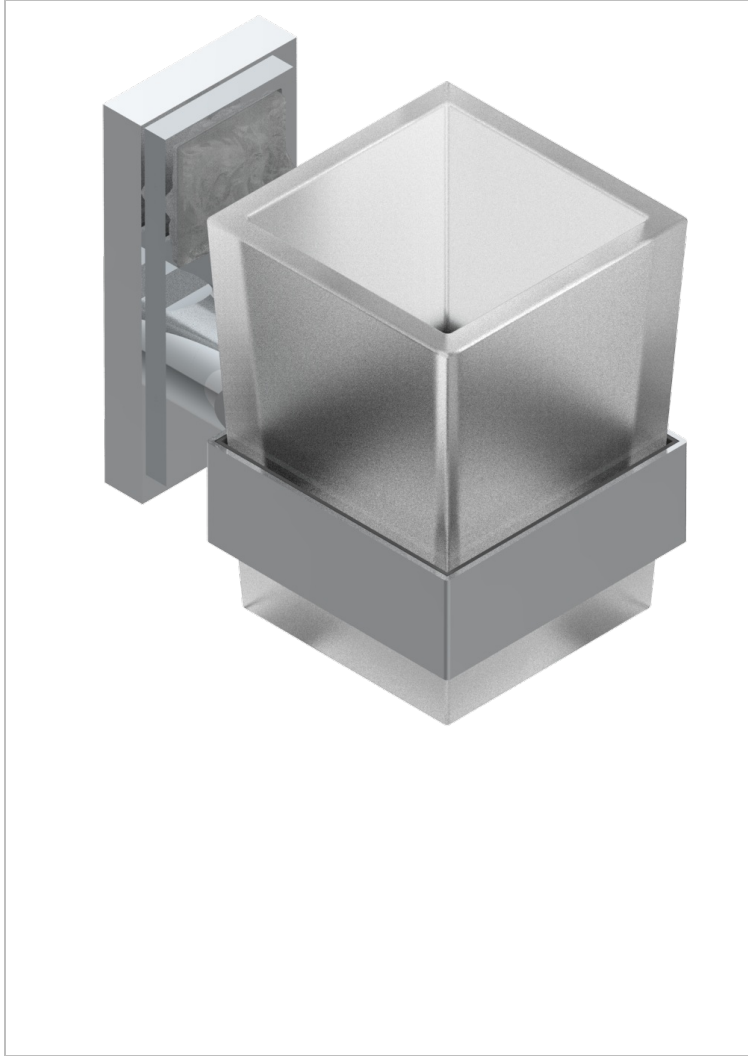

MASQUE DE FEMME, METAL GRABADO

A2T-536

Portavaso mural con vaso de cristal

THG[®]
PARIS

CARACTERÍSTICAS

- Masque de Femme, metal grabado
- Portavaso mural con vaso de cristal

ACABADOS DISPONIBLES

Cerámica negra mate - D30
Cromo - A02
Cromo / dorado - G02
Cromo mate - C02
Dorado - F01
Dorado mate - F07

Dorado pálido - F30
Dorado pálido mate (sin barniz) - F31
Níquel - B01
Níquel mate - C01
Níquel viejo - H28
Pvd blush - H62

Pvd blush mate - H60
Pvd color latón - H49
Pvd color latón mate - H50
Pvd color níquel - H55
Pvd color níquel mate - H56
Pvd color oro - H52