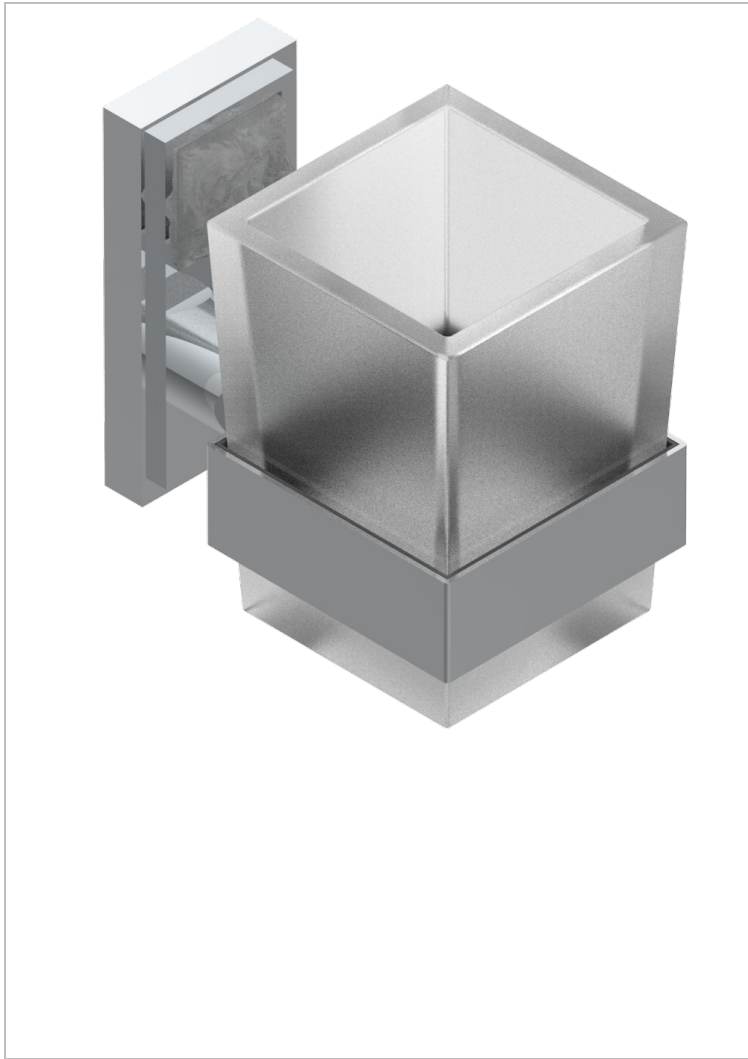

# MASQUE DE FEMME SOLAIRE

A2S-536

Portavaso mural con vaso de cristal

THG<sup>®</sup>  
PARIS

33446

08/04/2009

## CARACTERÍSTICAS

- Masque de Femme Solaire
- Portavaso mural con vaso de cristal

## ACABADOS DISPONIBLES

Cerámica negra mate - D30  
Cromo - A02  
Cromo / dorado - G02  
Cromo mate - C02  
Dorado - F01  
Dorado mate - F07

Dorado pálido - F30  
Dorado pálido mate (sin barniz) - F31  
Níquel - B01  
Níquel mate - C01