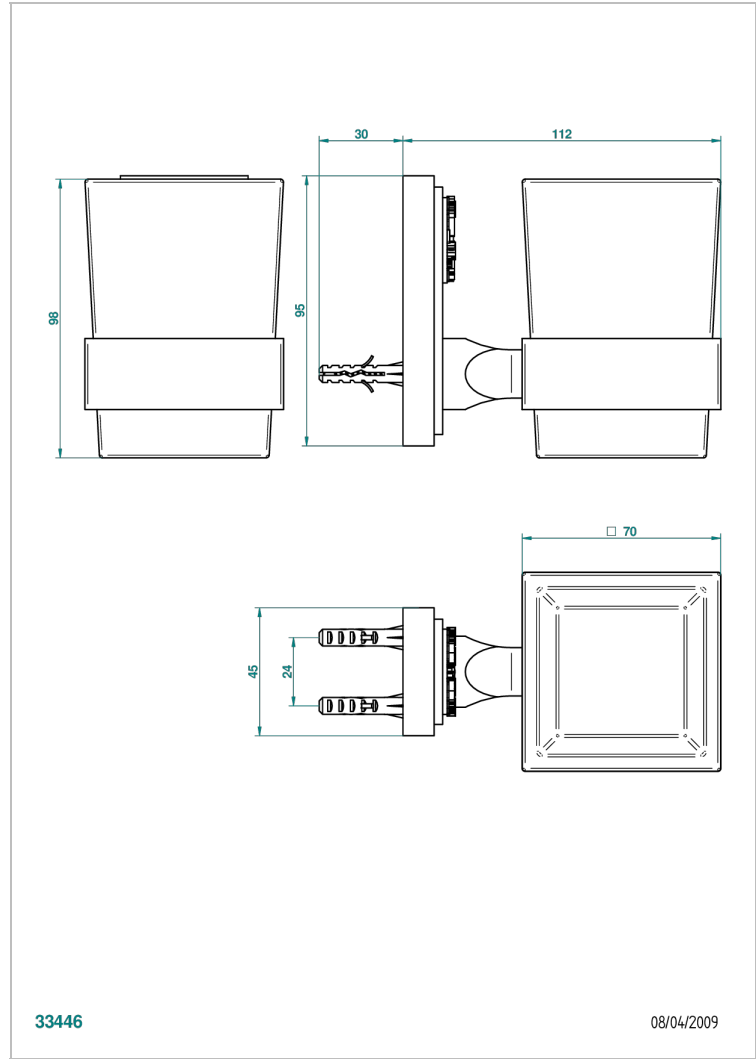

# MASQUE DE FEMME SOLAIRE

A2S-536

Portavaso mural con vaso de cristal

THG<sup>®</sup>  
PARIS

33446

08/04/2009

## CARACTERÍSTICAS

- Masque de Femme Solaire
- Portavaso mural con vaso de cristal