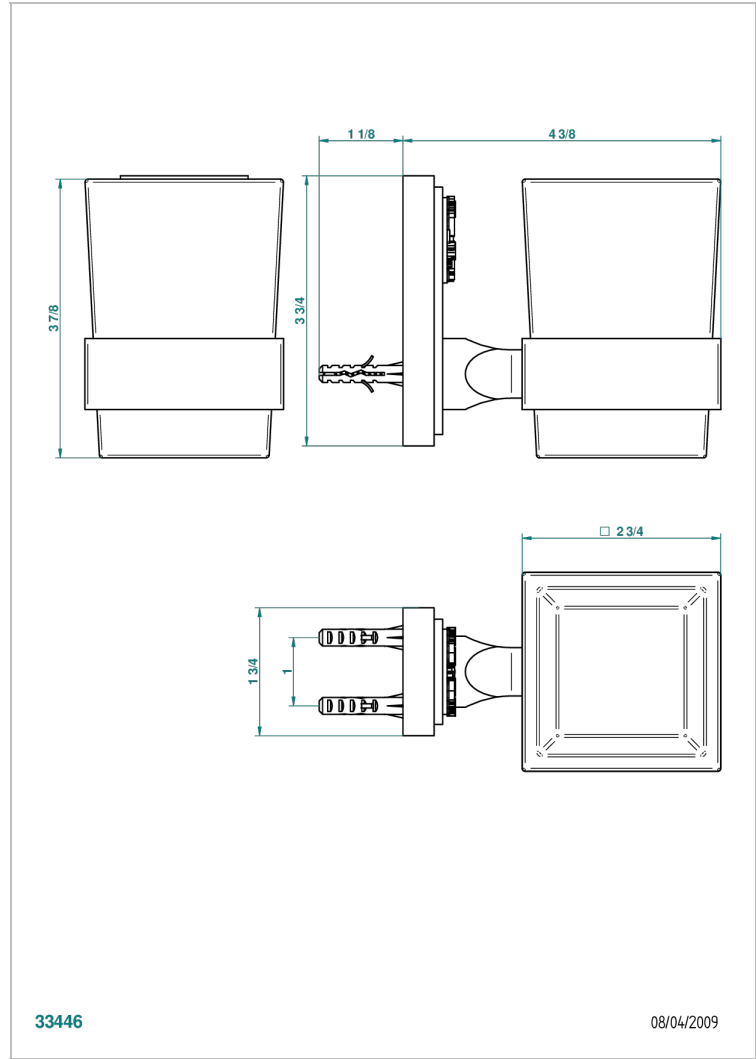

# MASQUE DE FEMME SOLAIRE

A2S-536

Portavaso mural con vaso de cristal

THG<sup>®</sup>  
PARIS

## CARACTERÍSTICAS

- Masque de Femme Solaire
- Portavaso mural con vaso de cristal