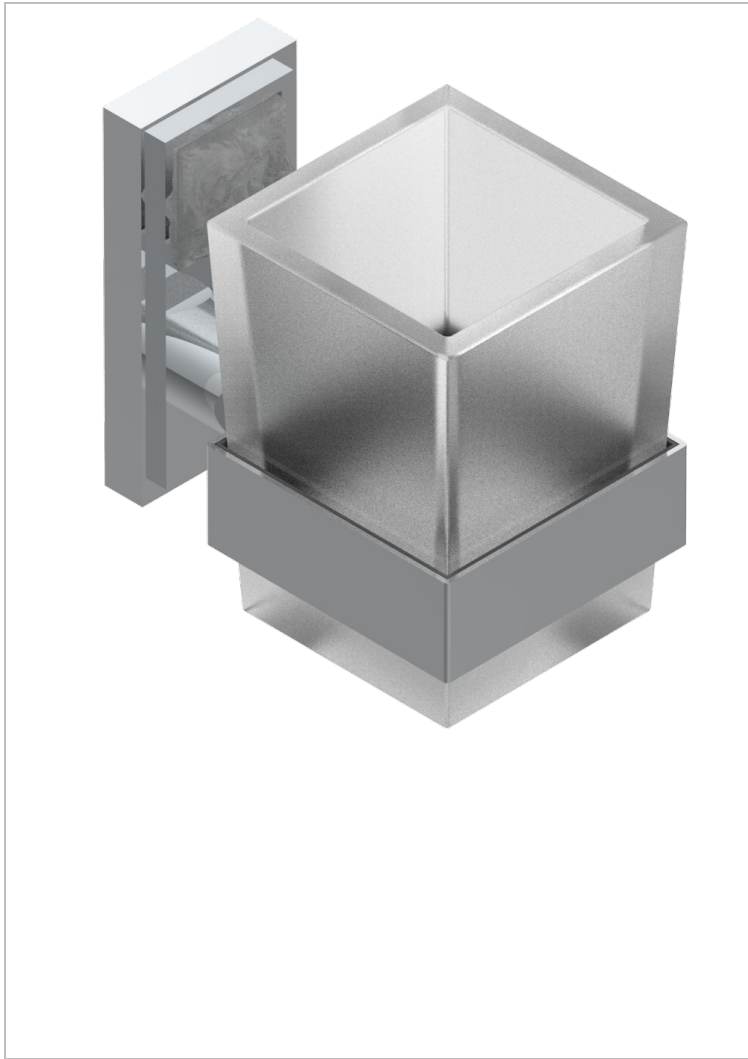

# MASQUE DE FEMME SOLAIRE

A2S-536

Portavaso mural con vaso de cristal

THG<sup>®</sup>  
PARIS

## CARACTERÍSTICAS

- Masque de Femme Solaire
- Portavaso mural con vaso de cristal

## ACABADOS DISPONIBLES

Cerámica negra mate - D30  
Cromo - A02  
Cromo / dorado - G02  
Cromo mate - C02  
Dorado - F01  
Dorado mate - F07

Dorado pálido - F30  
Dorado pálido mate (sin barniz) - F31  
Níquel - B01  
Níquel mate - C01