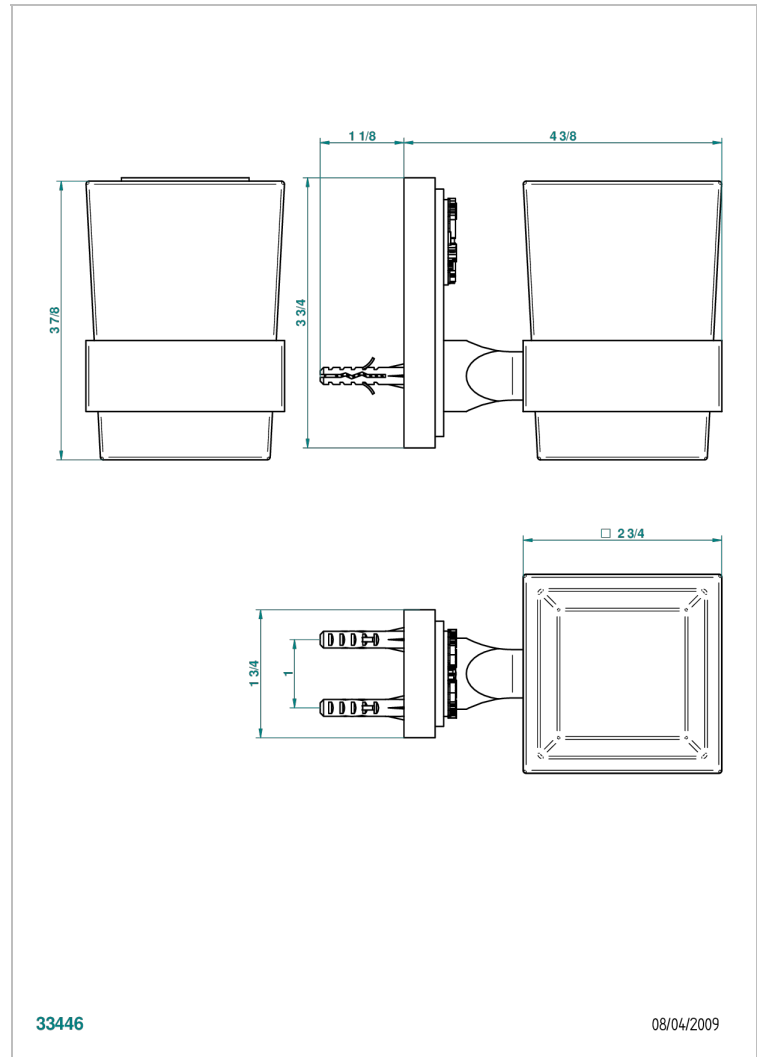

# MASQUE DE FEMME LUNAIRE

A2R-536

Porte-verre mural avec verre

THG<sup>®</sup>  
PARIS

33446

08/04/2009

## CARACTÉRISTIQUES

- Accessoire en laiton
- Gobelet en verre