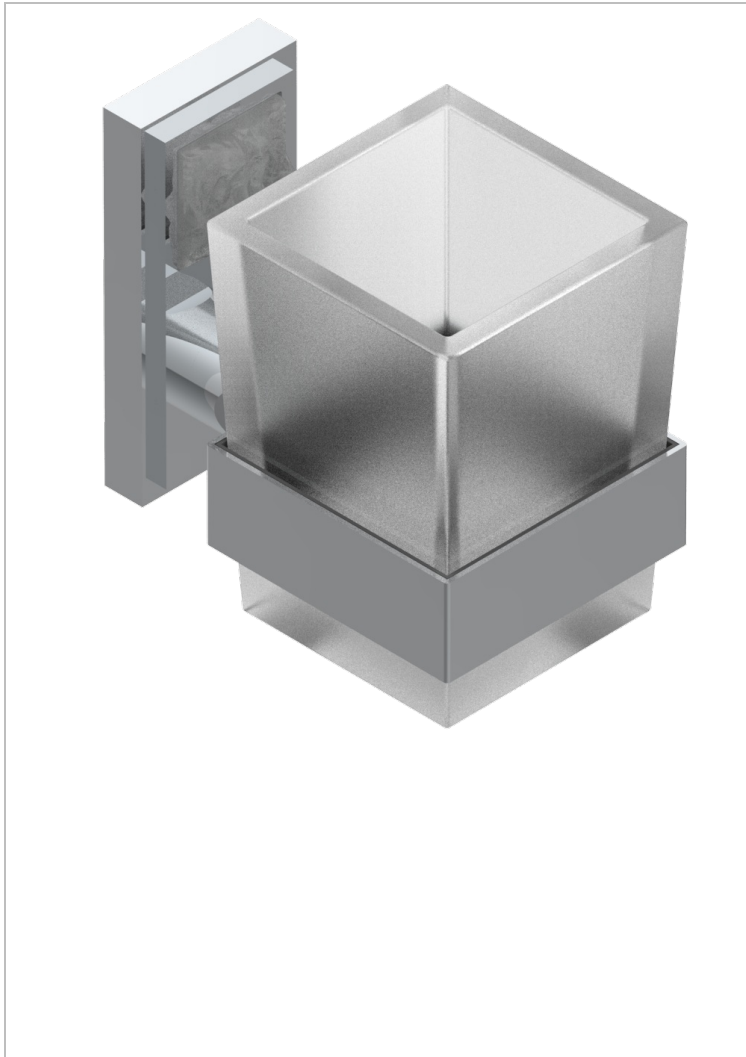

# MASQUE DE FEMME LUNAIRE

A2R-536

Porte-verre mural avec verre

THG<sup>®</sup>  
PARIS

33446

08/04/2009

## CARACTÉRISTIQUES

- Accessoire en laiton
- Gobelet en verre

## FINITIONS DISPONIBLES

Chromé - A02  
Chromé / doré - G02  
Chromé mat - C02  
Doré brillant - F01  
Doré mat - F07  
Nickel brillant - B01

Nickel mat - C01  
Noir mat céramique - D30  
Or pâle - F30  
Or pâle mat - F31