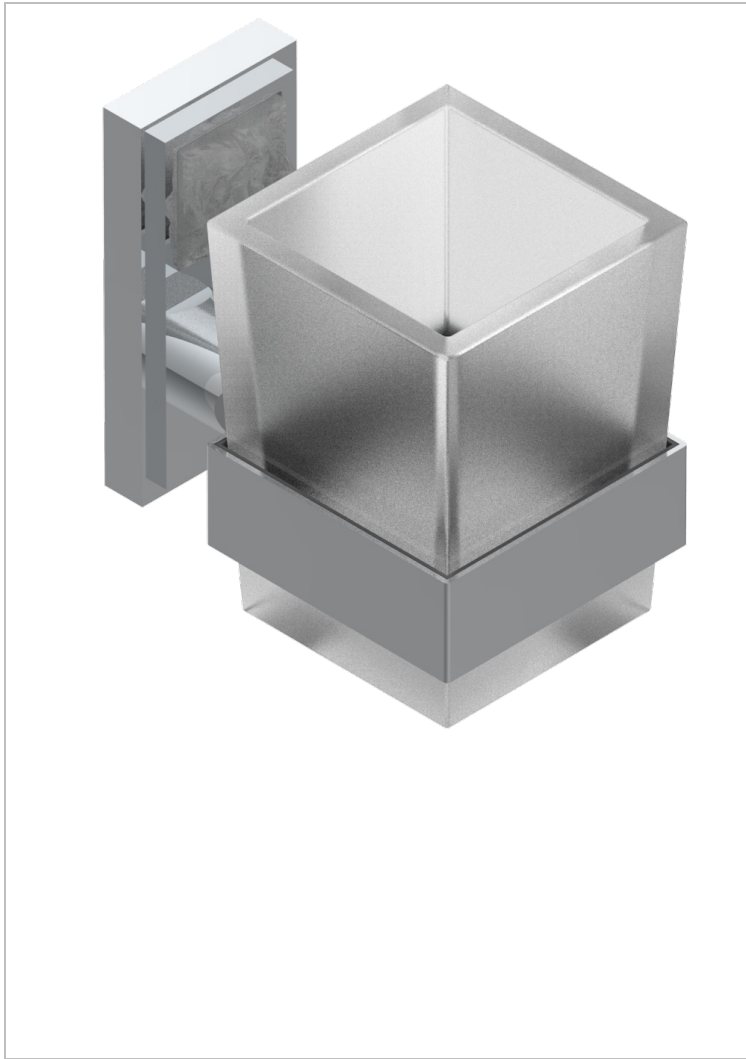

# MASQUE DE FEMME LUNAIRE

A2R-536

Portavasos mural con vaso de cristal

THG<sup>®</sup>  
PARIS

## CARACTERÍSTICAS

- Masque de Femme Lunaire
- Portavasos mural con vaso de cristal

## ACABADOS DISPONIBLES

Cerámica negra mate - D30  
Cromo - A02  
Cromo / dorado - G02  
Cromo mate - C02  
Dorado - F01  
Dorado mate - F07

Dorado pálido - F30  
Dorado pálido mate (sin barniz) - F31  
Níquel - B01  
Níquel mate - C01