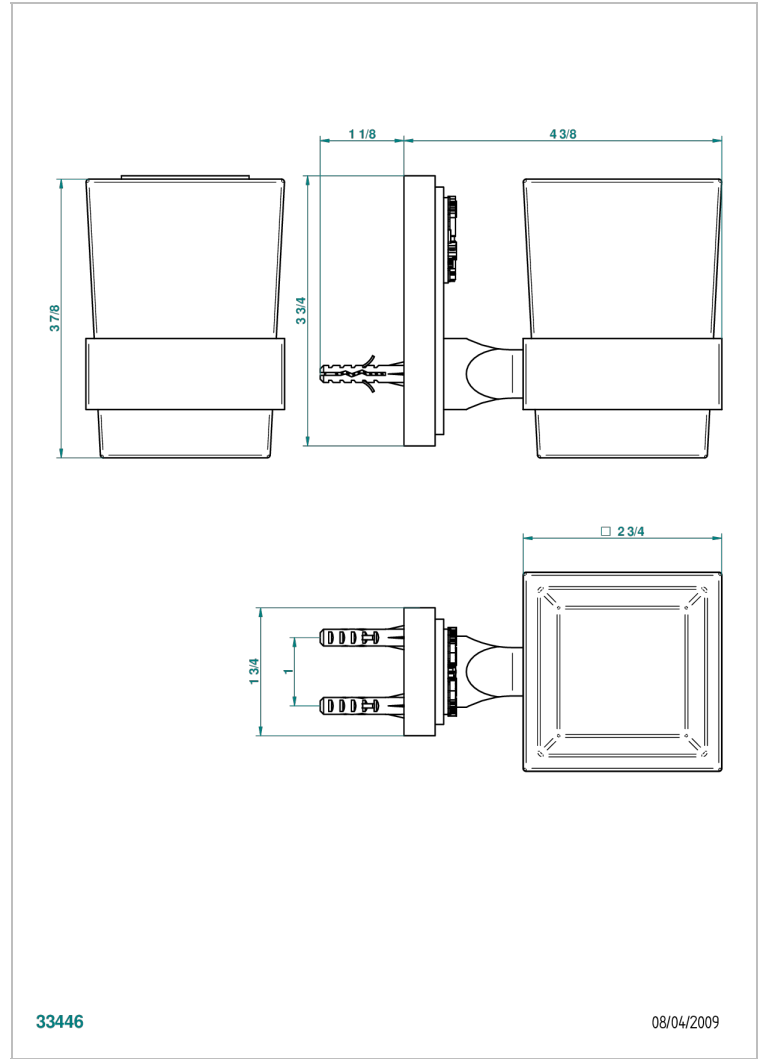

# MASQUE DE FEMME LUNAIRE

A2R-536

Portavasos mural con vaso de cristal

THG<sup>®</sup>  
PARIS

## CARACTERÍSTICAS

- Masque de Femme Lunaire
- Portavasos mural con vaso de cristal