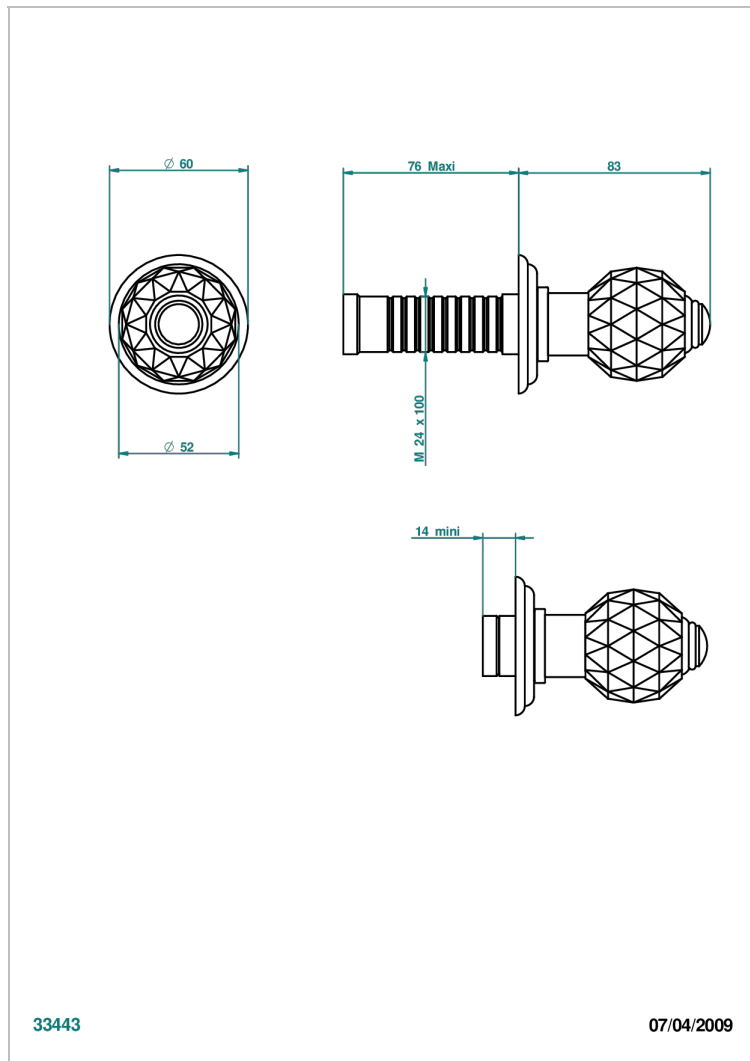

MANDARINE CRISTALLIA DIAMANT

U1K-30B

THG[®]
PARIS

Garniture sans tête (croisillon, rosace et allonge) pour robinet d'arrêt 1/2" ref.30/CA & 30/HA et 3/4" ref.32/CA & 32/HA ou inverseur ref.50/4VMA

CARACTÉRISTIQUES

- Garniture pour robinet d'arrêt Réf.30, 32 ou inverseur mural 50/4/VM
- Livrée sans partie encastrée

PRODUITS ASSOCIÉS

- Ref. G00-32CUSA Robinet d'arrêt à encastrer 3/4" côté froid tête 1/4 tour fermeture gauche -standard américain sans garniture
- Ref. G00-32HUSA Robinet d'arrêt à encastrer 3/4" côté chaud tête 1/4 tour fermeture droite - standard américain sans garniture
- Ref. G00-30CUSA Robinet d'arrêt a encastrer 1/2 " cote froid tete 1/4 tour fermeture gauche - standard americain sans garniture
- Ref. G00-30HUSA Robinet d'arret a encastrer 1/2 " cote chaud tete 1/4 tour fermeture droite - standard americain sans garniture