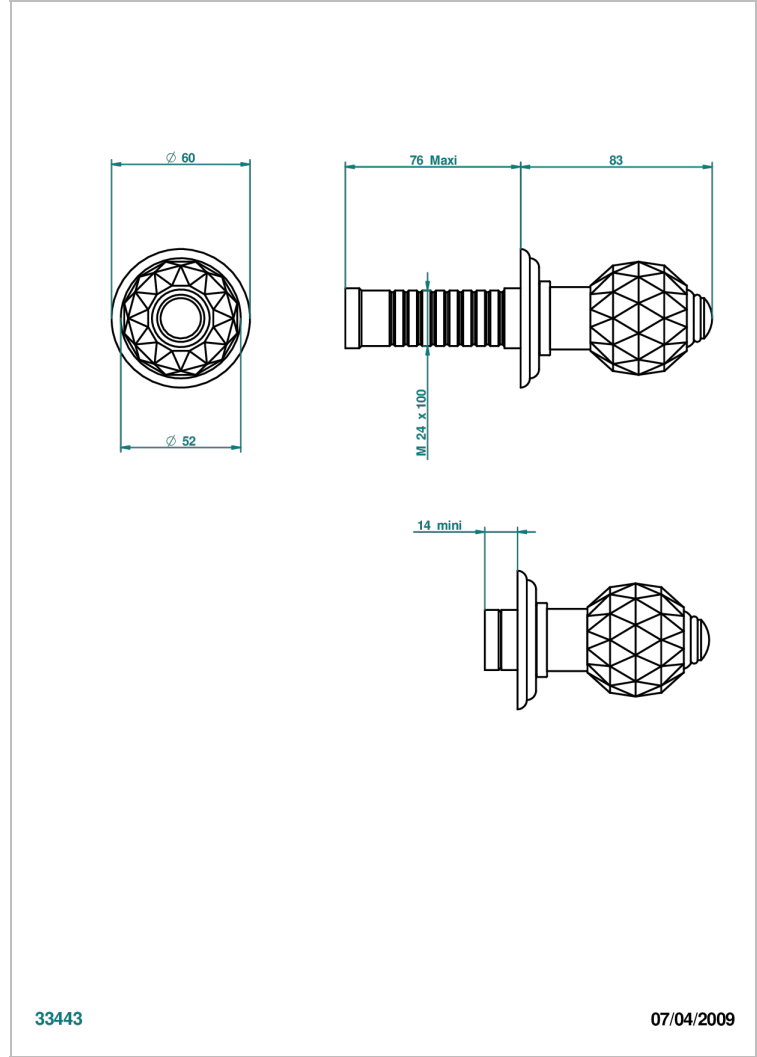

# MANDARINE CRISTALLIA DIAMANT

U1K-30B

THG<sup>®</sup>  
PARIS

Parte externa para llave de paso mural ref. 30 & 32 y para inversor mural ref. 50/4/VM (mando, rosetón y alargador, sin cartucho)

33443

07/04/2009

## CARACTERÍSTICAS

- Mandarine Cristallia Diamant
- Parte externa para llave de paso mural ref. 30 & 32 y para inversor mural ref. 50/4/VM (mando, rosetón y alargador, sin cartucho)

## PRODUCTOS RELACIONADOS

- Ref. G00-32CUSA Robinet d'arrêt à encastrer 3/4" côté froid tête 1/4 tour fermeture gauche -standard américain sans garniture
- Ref. G00-32HUSA Robinet d'arrêt à encastrer 3/4" côté chaud tête 1/4 tour fermeture droite - standard américain sans garniture
- Ref. G00-30CUSA Robinet d'arrêt a encastrer 1/2 " cote froid tete 1/4 tour fermeture gauche - standard americain sans garniture
- Ref. G00-30HUSA Robinet d'arret a encastrer 1/2 " cote chaud tete 1/4 tour fermeture droite - standard americain sans garniture