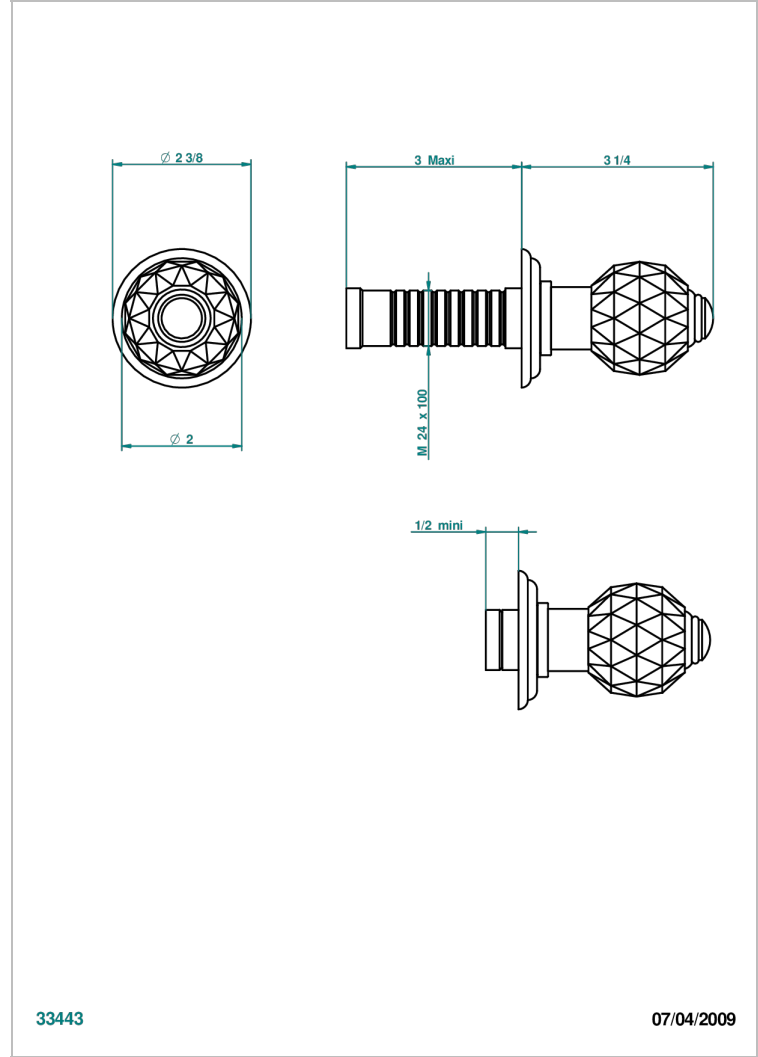

MANDARINE CRISTALLIA DIAMANT

U1K-30B

THG[®]
PARIS

Garniture sans tête (croisillon, rosace et allonge) pour robinet d'arrêt 1/2" ref.30/CA & 30/HA et 3/4" ref.32/CA & 32/HA ou inverseur ref.50/4VMA

33443

07/04/2009

CARACTÉRISTIQUES

- Garniture pour robinet d'arrêt Réf.30, 32 ou inverseur mural 50/4/VM
- Livrée sans partie encastrée

PRODUITS ASSOCIÉS

- Ref. G00-32CUSA Robinet d'arrêt à encastrer 3/4" côté froid tête 1/4 tour fermeture gauche -standard américain sans garniture
- Ref. G00-32HUSA Robinet d'arrêt à encastrer 3/4" côté chaud tête 1/4 tour fermeture droite - standard américain sans garniture
- Ref. G00-30CUSA Robinet d'arrêt a encastrer 1/2 " cote froid tete 1/4 tour fermeture gauche - standard americain sans garniture
- Ref. G00-30HUSA Robinet d'arret a encastrer 1/2 " cote chaud tete 1/4 tour fermeture droite - standard americain sans garniture