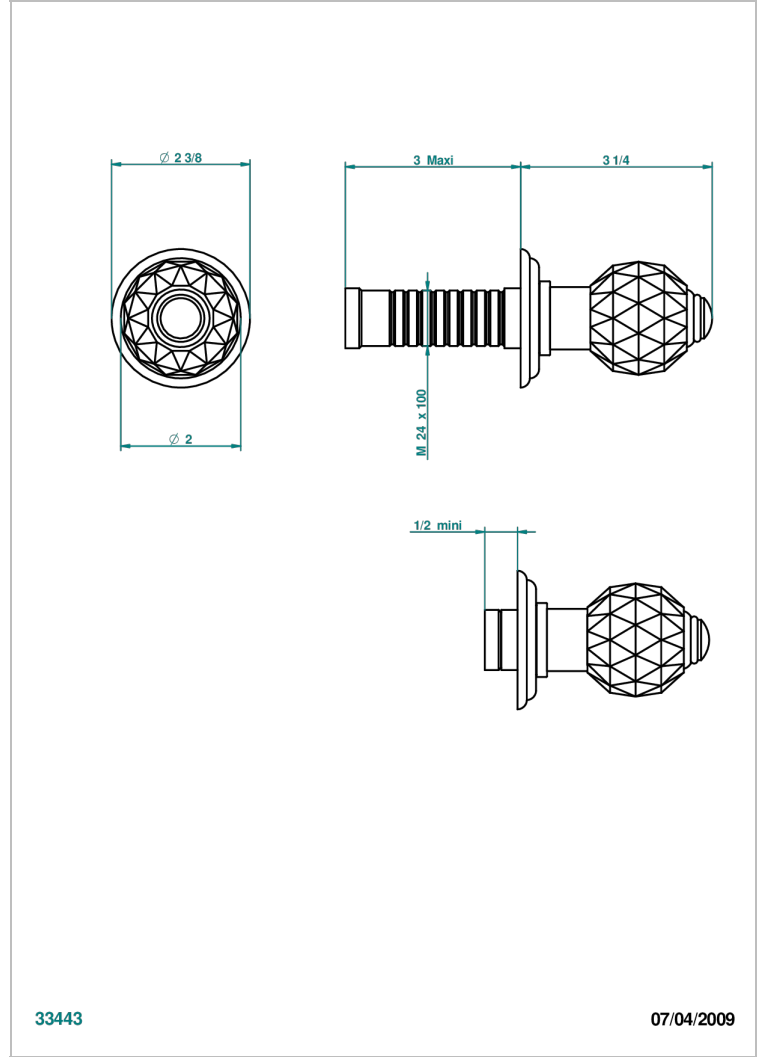

# MANDARINE CRISTALLIA DIAMANT

U1K-30B

THG<sup>®</sup>  
PARIS

Parte externa para llave de paso mural ref. 30 & 32 y para inversor mural ref. 50/4/VM (mando, rosetón y alargador, sin cartucho)

33443

07/04/2009

## CARACTERÍSTICAS

- Mandarine Cristallia Diamant
- Parte externa para llave de paso mural ref. 30 & 32 y para inversor mural ref. 50/4/VM (mando, rosetón y alargador, sin cartucho)

## PRODUCTOS RELACIONADOS

- Ref. G00-32CUSA Robinet d'arrêt à encastrer 3/4" côté froid tête 1/4 tour fermeture gauche -standard américain sans garniture
- Ref. G00-32HUSA Robinet d'arrêt à encastrer 3/4" côté chaud tête 1/4 tour fermeture droite - standard américain sans garniture
- Ref. G00-30CUSA Robinet d'arrêt a encastrer 1/2 " cote froid tete 1/4 tour fermeture gauche - standard americain sans garniture
- Ref. G00-30HUSA Robinet d'arret a encastrer 1/2 " cote chaud tete 1/4 tour fermeture droite - standard americain sans garniture