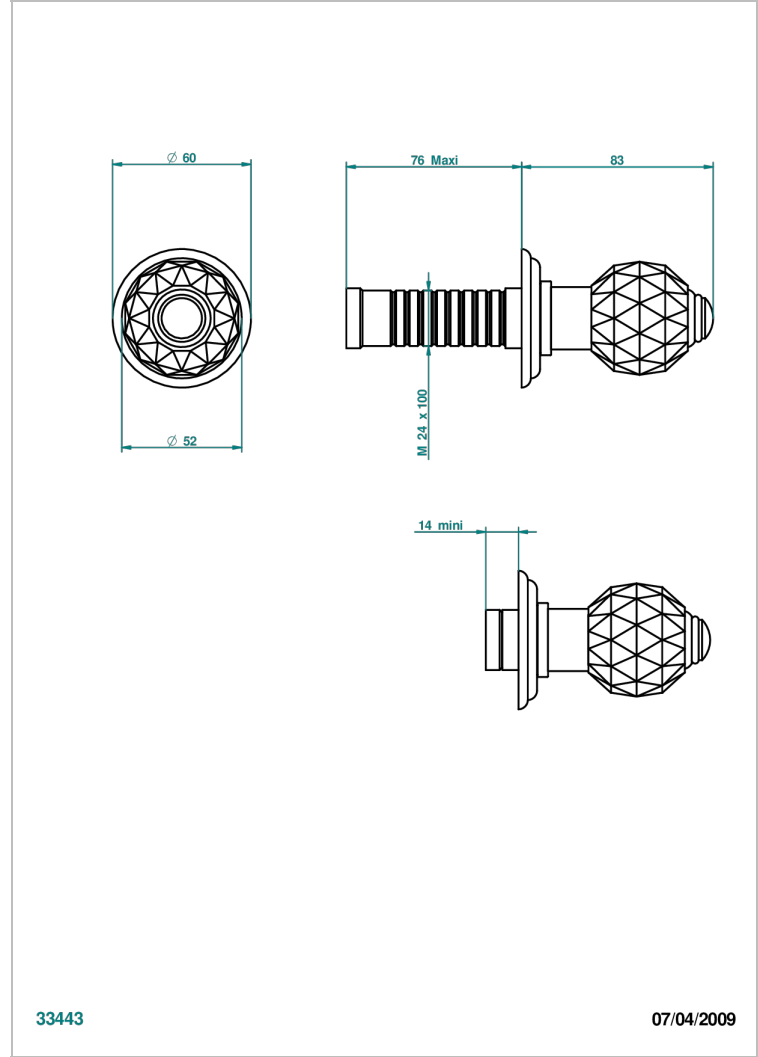

# MANDARINE CRISTALLIA DIAMANT

U1K-30B

THG<sup>®</sup>  
PARIS

Garniture sans tête (croisillon, rosace et allonge) pour robinet d'arrêt 1/2" ref.30/CA & 30/HA et 3/4" ref.32/CA & 32/HA ou inverseur ref.50/4VMA

## CARACTÉRISTIQUES

- Garniture pour robinet d'arrêt Réf.30, 32 ou inverseur mural 50/4/VM
- Livrée sans partie encastrée

## PRODUITS ASSOCIÉS

- Ref. G00-30/CA Robinet d'arrêt à encastrer 1/2", avec tête 1/4 tour fermeture gauche, sans garniture
- Ref. G00-30/HA Robinet d'arrêt à encastrer 1/2", avec tête 1/4 tour fermeture droite, sans garniture
- Ref. G00-32/CA Robinet d'arrêt à encastrer 3/4", avec tête 1/4 tour fermeture gauche, sans garniture
- Ref. G00-32/HA Robinet d'arrêt à encastrer 3/4", avec tête 1/4 tour fermeture droite, sans garniture