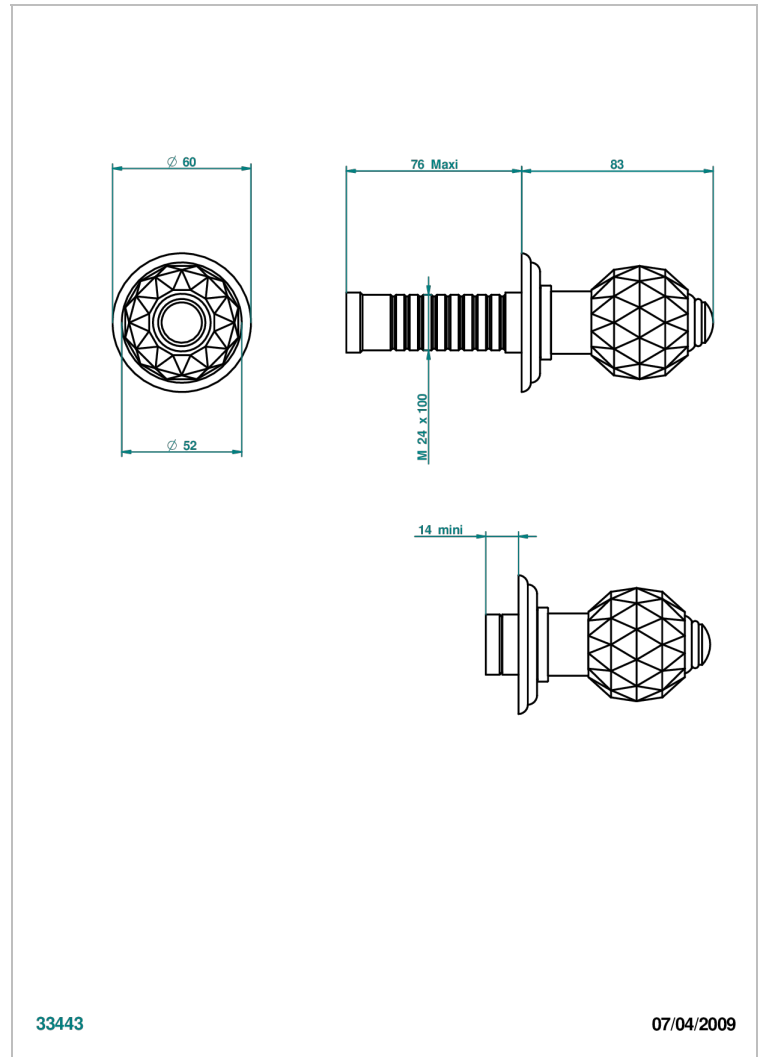

MANDARINE CRISTALLIA DIAMANT

U1K-30B

Garnitur für Unterputzventil 30& 32 und Zweibege- Umstellventil 50/4/VM

THG[®]
PARIS

EIGENSCHAFTEN

- Mandarine Crystallia Diamant
- Garnitur für Unterputzventil 30& 32 und Zweibege- Umstellventil 50/4/VM

ÄHNLICHE PRODUKTE

- Ref. G00-30/CA Up-ventil 1/2" mit innenoberteil keramikdichtend 90 ° linksschließend, ohne fertigmontageset
- Ref. G00-30/HA Up-ventil 1/2" mit innenoberteil keramikdichtend 90°rechtsschließend, ohne fertigmontageset
- Ref. G00-32/CA Up-ventil 3/4" mit innenoberteil keramikdichtend 90° linksschließend, ohne fertigmontageset
- Ref. G00-32/HA Up-ventil 3/4" mit innenoberteil keramikdichtend 90° rechtsschließend, ohne fertigmontageset