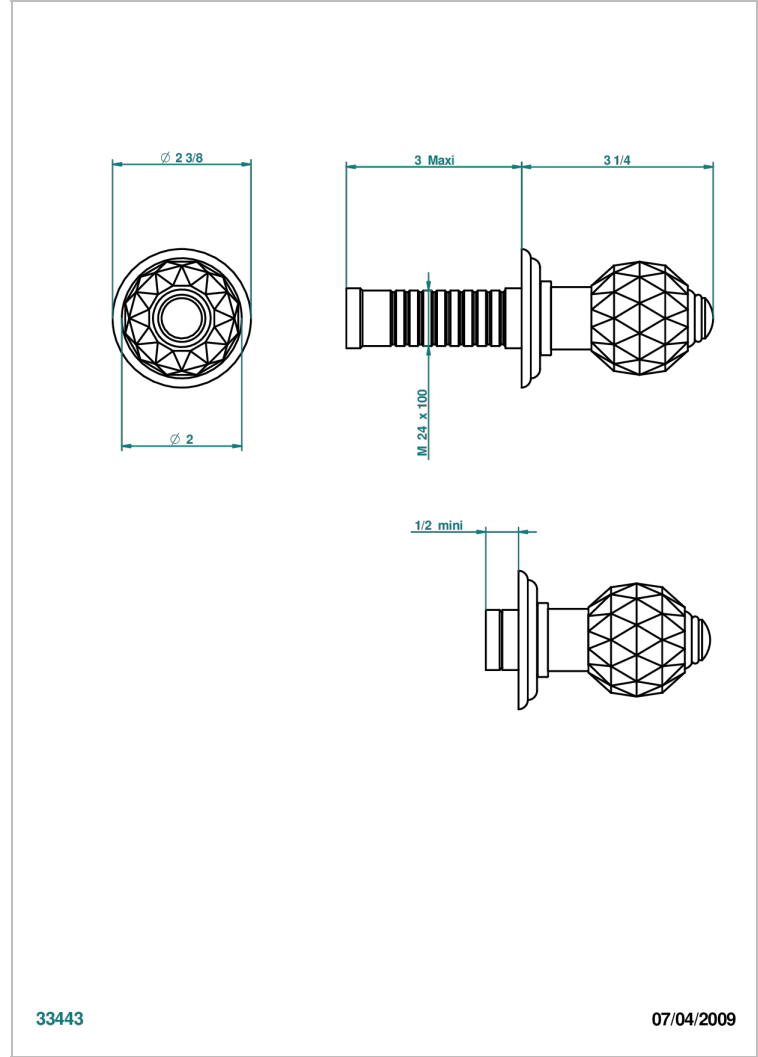

MANDARINE CRISTALLIA DIAMANT

U1K-30B

THG[®]
PARIS

Garniture sans tête (croisillon, rosace et allonge) pour robinet d'arrêt 1/2" ref.30/CA & 30/HA et 3/4" ref.32/CA & 32/HA ou inverseur ref.50/4VMA

33443

07/04/2009

CARACTÉRISTIQUES

- Garniture pour robinet d'arrêt Réf.30, 32 ou inverseur mural 50/4/VM
- Livrée sans partie encastrée

PRODUITS ASSOCIÉS

- Ref. G00-30/CA Robinet d'arrêt à encastrer 1/2", avec tête 1/4 tour fermeture gauche, sans garniture
- Ref. G00-30/HA Robinet d'arrêt à encastrer 1/2", avec tête 1/4 tour fermeture droite, sans garniture
- Ref. G00-32/CA Robinet d'arrêt à encastrer 3/4", avec tête 1/4 tour fermeture gauche, sans garniture
- Ref. G00-32/HA Robinet d'arrêt à encastrer 3/4", avec tête 1/4 tour fermeture droite, sans garniture