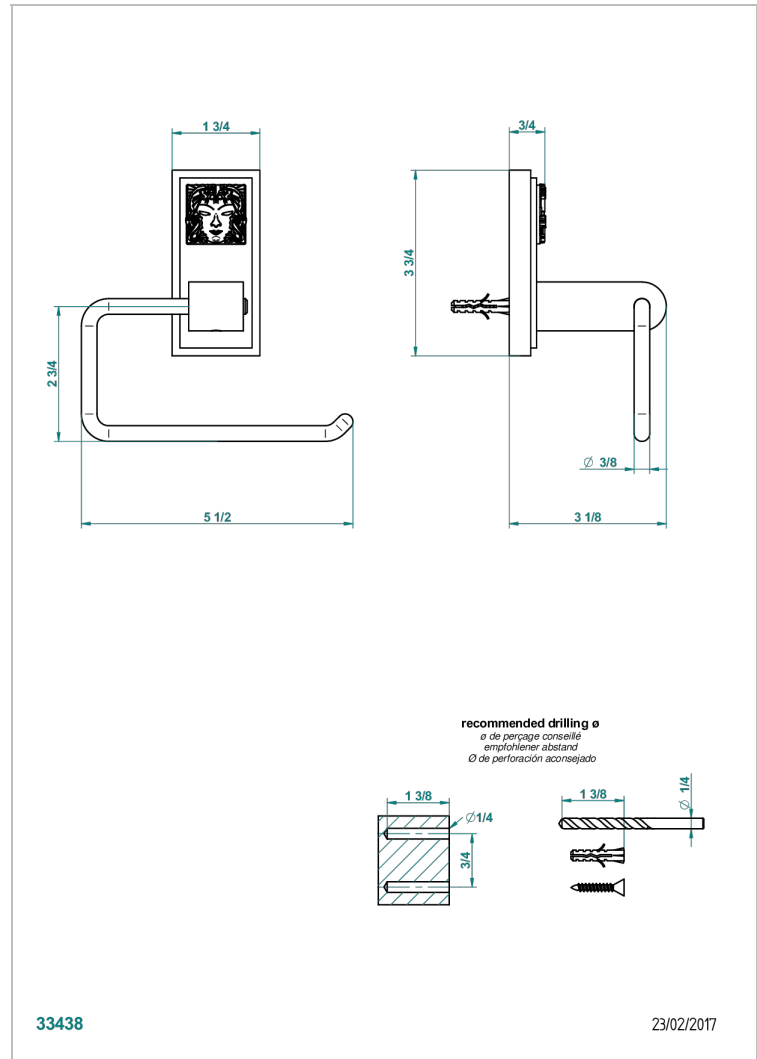

MASQUE DE FEMME SOLAIRE

A2S-538A

Portarrollo sin tapa

THG[®]
PARIS

CARACTERÍSTICAS

- Masque de Femme Solaire
- Portarrollo sin tapa

ACABADOS DISPONIBLES

Cerámica negra mate - D30
Cromo - A02
Cromo / dorado - G02
Cromo mate - C02
Dorado - F01
Dorado mate - F07