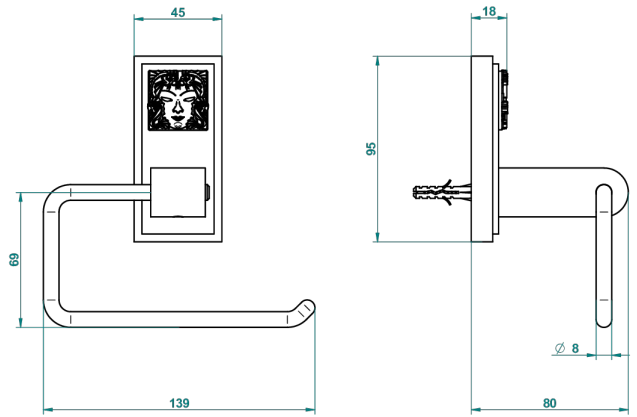

MASQUE DE FEMME LUNAIRE

A2R-538A

Portarrollo sin tapa

THG®
PARIS

33438

23/02/2017

CARACTERÍSTICAS

- Masque de Femme Lunaire
- Portarrollo sin tapa

ACABADOS DISPONIBLES

Cerámica negra mate - D30
Cromo - A02
Cromo / dorado - G02
Cromo mate - C02
Dorado - F01
Dorado mate - F07

Dorado pálido - F30
Dorado pálido mate (sin barniz) - F31
Níquel - B01
Níquel mate - C01