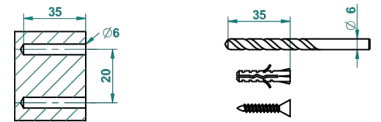

MASQUE DE FEMME LUNAIRE

A2R-538A

Portarrollo sin tapa

THG®
PARIS

33438

23/02/2017

CARACTERÍSTICAS

- Masque de Femme Lunaire
- Portarrollo sin tapa

ACABADOS DISPONIBLES

Cerámica negra mate - D30
Cromo - A02
Cromo / dorado - G02
Cromo mate - C02
Dorado - F01
Dorado mate - F07

Dorado pálido - F30
Dorado pálido mate (sin barniz) - F31
Níquel - B01
Níquel mate - C01