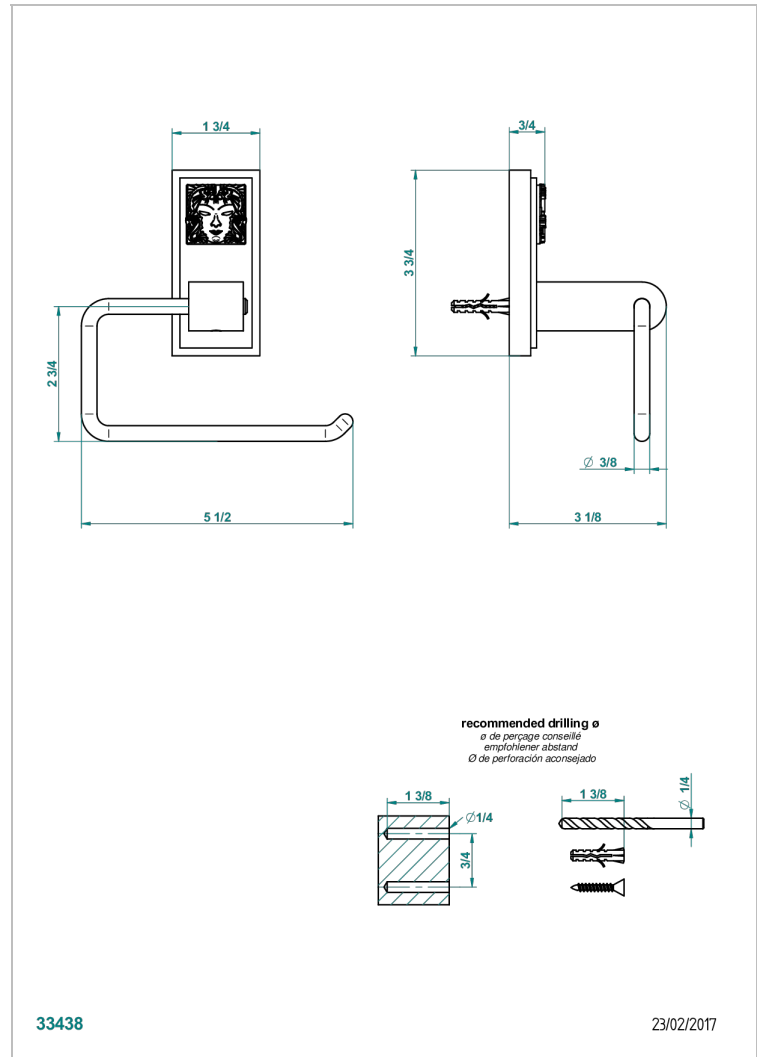

MASQUE DE FEMME LUNAIRE

A2R-538A

Portarrollo sin tapa

THG[®]
PARIS

CARACTERÍSTICAS

- Masque de Femme Lunaire
- Portarrollo sin tapa

ACABADOS DISPONIBLES

Cerámica negra mate - D30
Cromo - A02
Cromo / dorado - G02
Cromo mate - C02
Dorado - F01
Dorado mate - F07