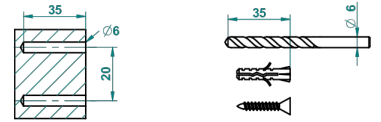

MASQUE DE FEMME LUNAIRE

A2R-538A

Portarrollo sin tapa

THG®
PARIS

33438

23/02/2017

CARACTERÍSTICAS

- Masque de Femme Lunaire
- Portarrollo sin tapa

ACABADOS DISPONIBLES

Cerámica negra mate - D30
Cromo - A02
Cromo / dorado - G02
Cromo mate - C02
Dorado - F01
Dorado mate - F07

Dorado pálido - F30
Dorado pálido mate (sin barniz) - F31
Níquel - B01
Níquel mate - C01