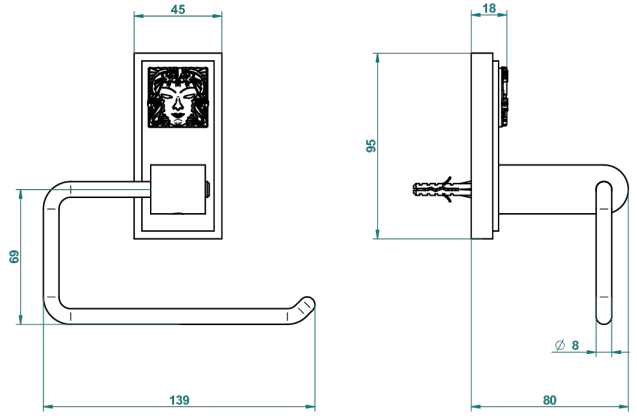

MASQUE DE FEMME LUNAIRE

A2R-538A

Portarrollo sin tapa

THG®
PARIS

33438

23/02/2017

CARACTERÍSTICAS

- Masque de Femme Lunaire
- Portarrollo sin tapa

ACABADOS DISPONIBLES

Cerámica negra mate - D30
Cromo - A02
Cromo / dorado - G02
Cromo mate - C02
Dorado - F01
Dorado mate - F07

Dorado pálido - F30
Dorado pálido mate (sin barniz) - F31
Níquel - B01
Níquel mate - C01