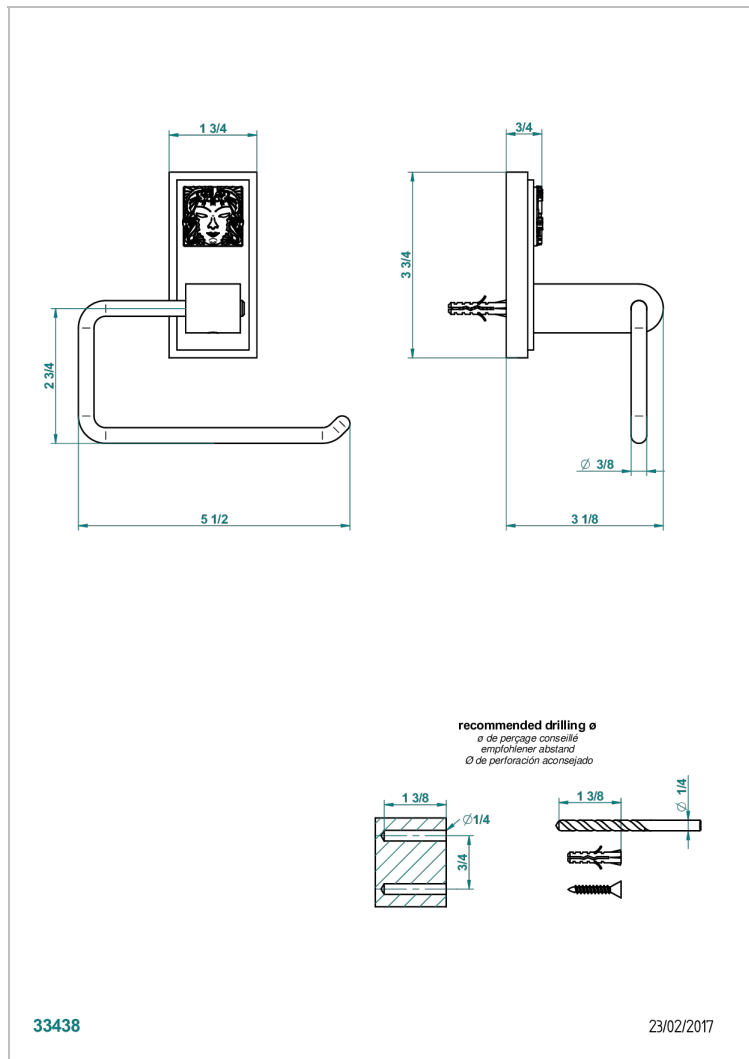

MASQUE DE FEMME LUNAIRE

A2R-538A

Portarrollo sin tapa

THG[®]
PARIS

CARACTERÍSTICAS

- Masque de Femme Lunaire
- Portarrollo sin tapa

ACABADOS DISPONIBLES

Cerámica negra mate - D30
Cromo - A02
Cromo / dorado - G02
Cromo mate - C02
Dorado - F01
Dorado mate - F07